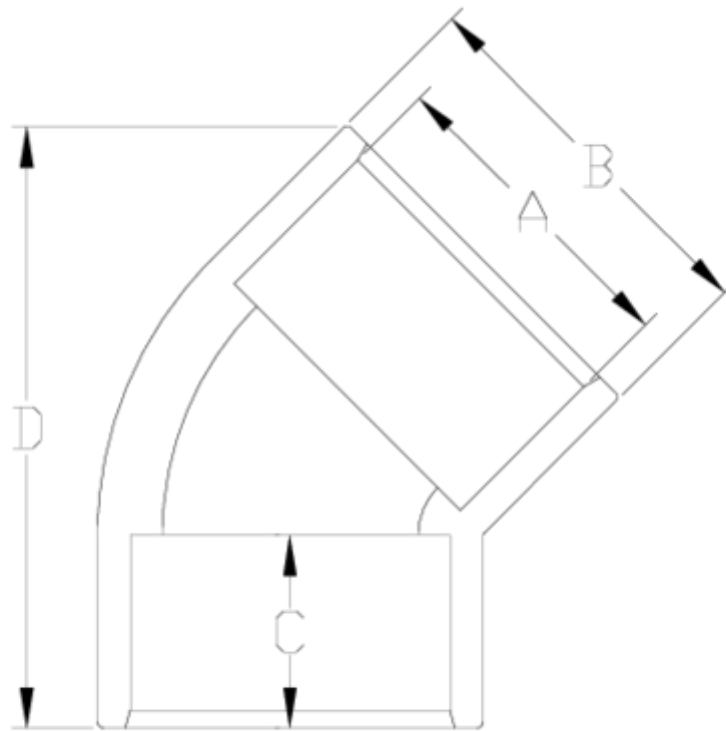

## Raccords PVC-U pression

# Coude 45° à coller - série blanche

## ITEM 036

RÉFÉRENCE	DESCRIPTION	Poids net	Volume (m <sup>3</sup> )	Poids brut	Unités par lot
1001370	COUDE PVC 45° DIA 16 - BLANC	0,009453	0,00473	1,535	150
1001371	COUDE PVC 45° DIA 20 - BLANC	0,018729	0,00473	1,99	100
1001375	COUDE PVC 45° DIA 50 - BLANC	0,116938	0,04717	13,505	110
1001376	COUDE PVC 45° DIA 63 - BLANC	0,215876	0,04717	12,515	55

## ITEM 036 | Coude 45° à coller - série blanche

Código	A	Peso (g)	B	C	D	PN	MEDIDA
01370	16	10	22	15	41	PN16	MÉTRICO
01371	20	18	27	16	48	PN16	MÉTRICO
01375	50	113	61	31	94	PN16	MÉTRICO
01376	63	225	76	38	125	PN16	MÉTRICO