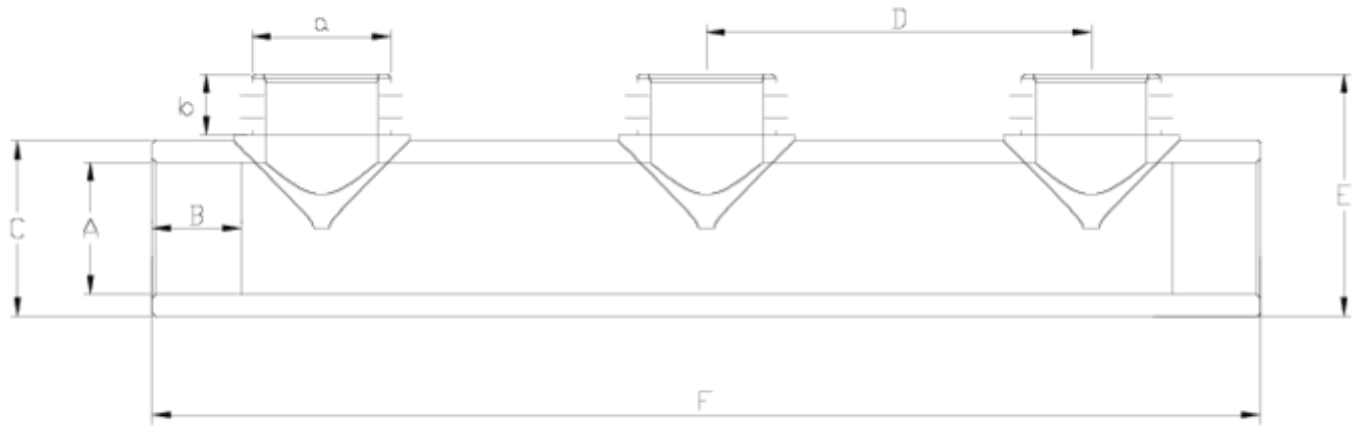

Raccords PVC-U pression

Collecteur 3 entrées à coller ITEM 703

RÉFÉRENCE	DESCRIPTION	Poids net	Volume (m ³)	Poids brut	Unités par lot
1001292	COLECTOR DISTRIBUIDOR ENC/MACHO 32	0,38303	0,01553	4,275	10
1001293	COLECTOR DISTRIBUIDOR ENC/MACHO 63	1,302525	0,04460	5,94	4
1001294	COLECTOR DISTRIBUIDOR ENC/MACHO 50	0,679975	0,02243	3,505	4
1001724	COLECTOR DISTRIBUIDOR ENC/MACHO 50	0,730525	0,02244	3,465	4
1001725	COLECTOR DISTRIBUIDOR ENC/MACHO 63	1,197375	0,04460	5,595	4

ITEM 703 | Collecteur 3 entrées à coller

Código	A-a	Peso (g)	b	B	C	D	E	F	PN	MEDIDA
01292	32	450	21	22	40	115	67	308	PN16	MÉTRICO
01294	50	645	21	34	61	131	86	393	PN16	MÉTRICO
01293	63	1090	26	38	75	165	102	460	PN16	MÉTRICO