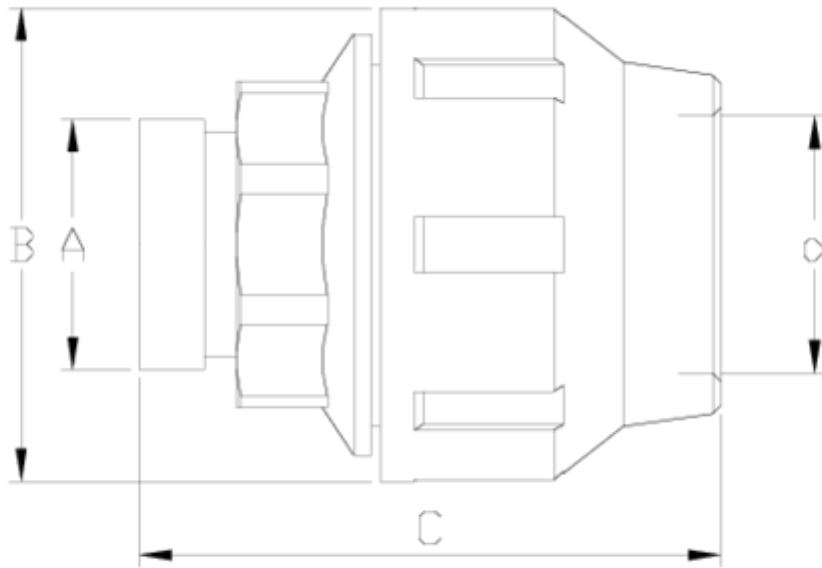

## Raccords PP pour tube polyéthylène

## ITEM 102

RÉFÉRENCE	DESCRIPTION	Poids net	Volume (m <sup>3</sup> )	Poids brut	Unités par lot
1012195	UNION NETVITC 63	0,443218	0,04460	13,14	28
1012197	UNION NETVITC 90	1,336	0,03129	7,264	5
1012198	UNION NETVITC 110	1,8369	0,02244	4,205	2

## ITEM 102 | Raccord Netvitc

Código	d - A	Peso (g)	B	C	PN	MEDIDA
12195	63 - 2"	486	109	138	PN16	MÉTRICO
12197	90 - 3"	1336	159	186	PN10	MÉTRICO
12198	110 - 4"	1954	183	197	PN10	MÉTRICO