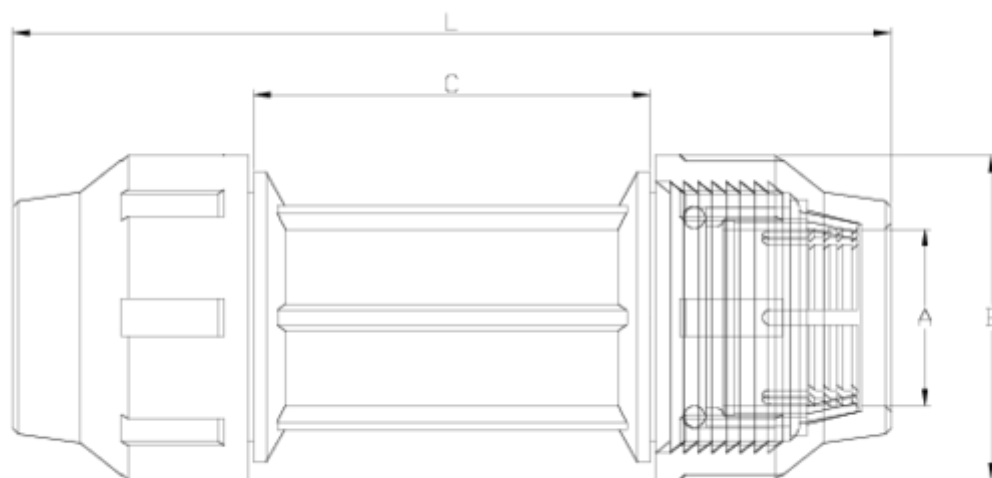

Raccords PP pour tube polyéthylène

Raccord droit large de réparation ITEM 530

RÉFÉRENCE	DESCRIPTION	Poids net	Volume (m ³)	Poids brut	Unités par lot
1012200	UNION DROIT LONG DE REPARATION 20	0,10541	0,02244	3,65	30
1012201	UNION DROIT LONG DE REPARATION 25	0,168733	0,03129	5,635	30
1012202	UNION DROIT LONG DE REPARATION 32	0,2529	0,03129	8,16	30
1012203	UNION DROIT LONG DE REPARATION 40	0,423467	0,03129	6,925	15
1012204	UNION DROIT LONG DE REPARATION 50	0,641973	0,04117	10,27	15
1012205	UNION DROIT LONG DE REPARATION 63	1,14981	0,06347	12,285	10
1012206	UNION DROIT LONG DE REPARATION 75	1,7855	0,04717	11,355	6

ITEM 530 | Raccord droit large de réparation

Código	f tubo	Peso (g)	A	B	C	L	PN	MEDIDA
12200	20	95	21	46	85	178	PN16	MÉTRICO
12201	25	158	26	55	95	210	PN16	MÉTRICO
12202	32	230	33	64	105	231	PN16	MÉTRICO
12203	40	383	42	76	123	269	PN16	MÉTRICO
12204	50	592	51	91	138	304	PN16	MÉTRICO
12205	63	955	64	109	150	350	PN16	MÉTRICO
12206	75	1780	77	133	185	400	PN10	MÉTRICO