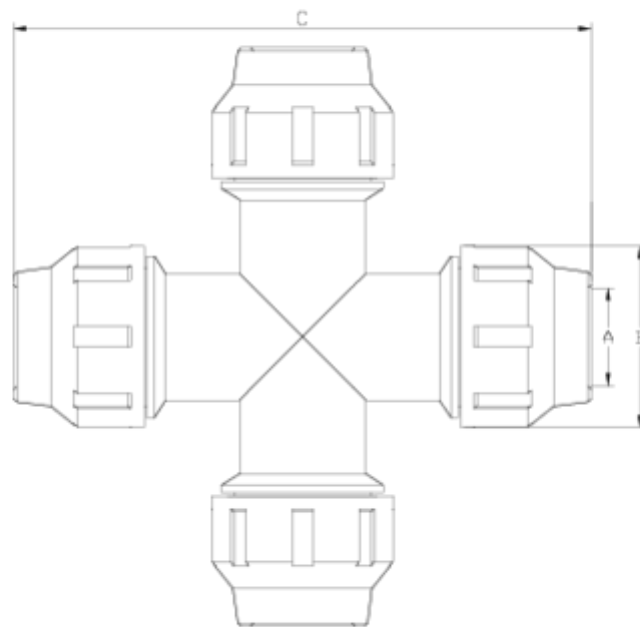

Raccords PP pour tube polyéthylène

Croix 90° bouches égales

ITEM 547

RÉFÉRENCE	DESCRIPTION	Poids net	Volume (m ³)	Poids brut	Unités par lot
1012250	CROIX 90° BOUCHES ÉGALES 20	0,187487	0,02244	3,3	15
1012251	CROIX 90° BOUCHES ÉGALES 25	0,282153	0,03129	4,8045	15
1012252	CROIX 90° BOUCHES ÉGALES 32	0,41272	0,03682	6,74	15

ITEM 547 | Croix 90° bouches égales

Código	f tubo	Peso (g)	A	B	C	PN	MEDIDA
12250	20	152	21	46	167	PN16	MÉTRICO
12251	25	252	26	55	182	PN16	MÉTRICO
12252	32	378	33	64	198	PN16	MÉTRICO

Documentation Produit