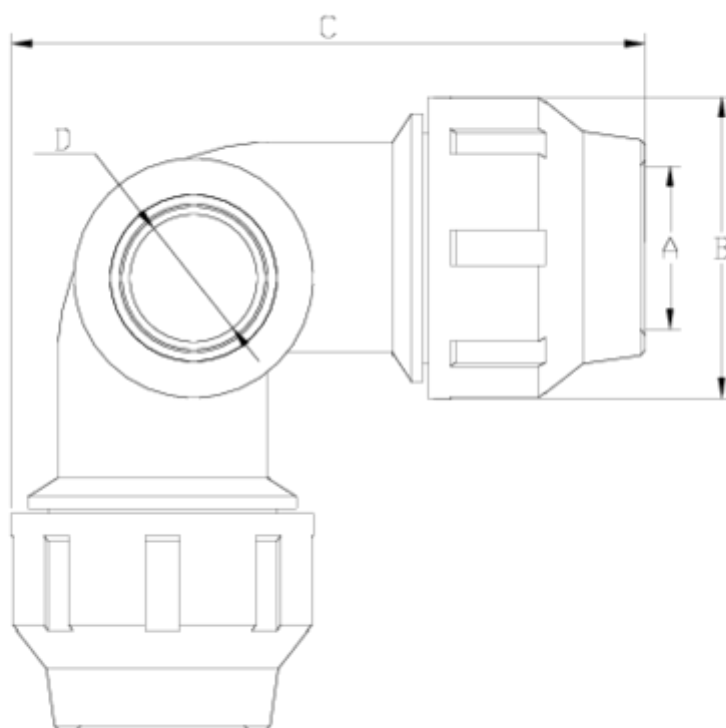

Raccords PP pour tube polyéthylène

Coude 90° bouches égales

"AIR"

ITEM 543

| RÉFÉRENCE | DESCRIPTION | Poids net | Volume (m ³) | Poids brut | Unités par lot |
|-----------|--|-----------|--------------------------|------------|----------------|
| 1012209 | CODO 90° BOCAS IGUALES "AIR" 63-3/4" | 0,975 | 0,06347 | 15,525 | 15 |
| 1012210 | COUDE 90° "AIR" BOUCHES EGALES 63-1" | 0,979 | 0,06347 | 15,585 | 15 |
| 1012211 | COUDE 90° "AIR" BOUCHES EGALES 25-1/2" | 0,152 | 0,03129 | 8,19 | 50 |
| 1012212 | COUDE 90° "AIR" BOUCHES EGALES 25-3/4" | 0,14914 | 0,03129 | 8,03 | 50 |
| 1012213 | COUDE 90° "AIR" BOUCHES EGALES 32-3/4" | 0,250914 | 0,03648 | 9,375 | 35 |
| 1012214 | COUDE 90° "AIR" BOUCHES EGALES 32-1" | 0,238486 | 0,04460 | 9,11 | 35 |
| 1012215 | COUDE 90° "AIR" BOUCHES EGALES 40-3/4" | 0,388204 | 0,04460 | 10,435 | 25 |
| 1012216 | COUDE 90° "AIR" BOUCHES EGALES 40-1" | 0,352 | 0,04460 | 9,63 | 25 |
| 1012217 | COUDE 90° "AIR" BOUCHES EGALES 50-3/4" | 0,25 | 0,04460 | 4,58 | 15 |
| 1012218 | COUDE 90° "AIR" BOUCHES EGALES 50-1" | 0,25 | 0,04460 | 4,58 | 15 |

ITEM 543 | Coude 90° bouches égales "AIR"

| Código | f tubo - D | Peso (g) | A | B | C | PN | ROSCA |
|--------|------------|----------|----|-----|-----|------|-------|
| 12211 | 25 - 1/2" | 147 | 26 | 55 | 115 | PN16 | BSP |
| 12212 | 25 - 3/4" | 152 | 26 | 55 | 115 | PN16 | BSP |
| 12213 | 32 - 3/4" | 216 | 33 | 64 | 132 | PN16 | BSP |
| 12214 | 32 - 1" | 222 | 33 | 64 | 132 | PN16 | BSP |
| 12215 | 40 - 3/4" | 347 | 42 | 76 | 155 | PN16 | BSP |
| 12216 | 40 - 1" | 352 | 42 | 76 | 155 | PN16 | BSP |
| 12217 | 50 - 3/4" | 550 | 51 | 91 | 173 | PN16 | BSP |
| 12218 | 50 - 1" | 556 | 51 | 91 | 173 | PN16 | BSP |
| 12209 | 63 - 3/4" | 955 | 64 | 109 | 205 | PN16 | BSP |
| 12210 | 63 - 1" | 945 | 64 | 109 | 205 | PN16 | BSP |