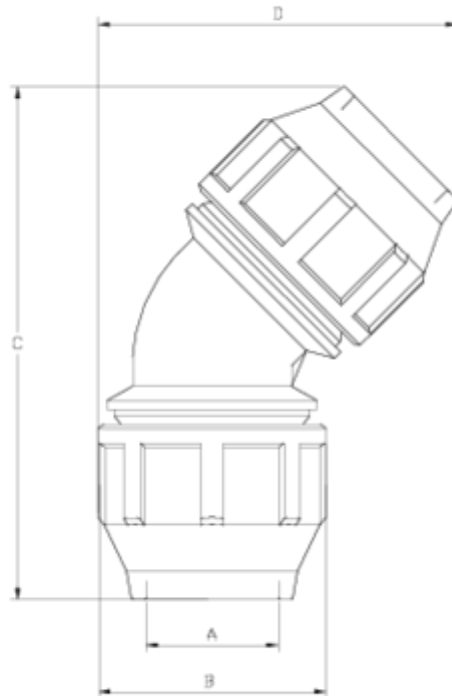

Raccords PP pour tube polyéthylène

COUDE 45° BOUCHES ÉGALES ITEM 846

RÉFÉRENCE	DESCRIPTION	Poids net	Volume (m ³)	Poids brut	Unités par lot
1012346	COUDE 45° PP 75	0,63	0,03129	2,9738	4
1012347	COUDE 45° PP 90	2,6831	0,03129	5,82	2
1012348	COUDE 45° PP 110	3,5579	0,04460	7,8457	2

ITEM 846 | COUDE 45° BOUCHES ÉGALES

Código	f tubo	Peso (g)	A	B	C	D	PN	MEDIDA
12346	75	1485	77	133	300	196	PN10	MÉTRICO
12347	90	2450	92	159	357	250	PN10	MÉTRICO
12348	110	3540	112	183	385	300	PN10	MÉTRICO