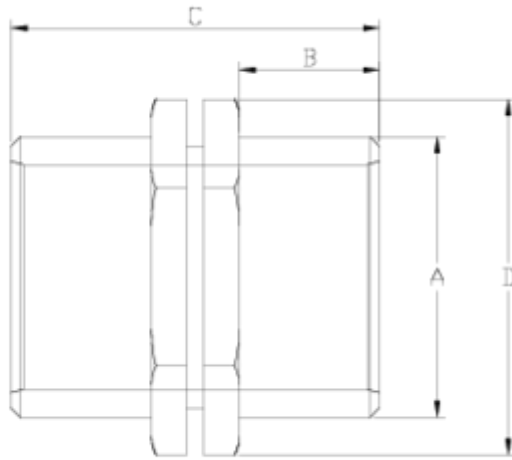

Raccords filetés PP

Mamelon

ITEM 115

| RÉFÉRENCE | DESCRIPTION | Poids net | Volume (m ³) | Poids brut | Unités par lot |
|-----------|-------------------|-----------|--------------------------|------------|----------------|
| 1004000 | MAMELON PP 1/2" | 0,005501 | 0,00473 | 1,255 | 200 |
| 1004001 | MAMELON PP 3/4" | 0,010038 | 0,00892 | 2,195 | 200 |
| 1004002 | MAMELON PP 1" | 0,018076 | 0,00892 | 1,995 | 100 |
| 1004003 | MAMELON PP 1 1/4" | 0,028133 | 0,01553 | 3,14 | 100 |
| 1004004 | MAMELON PP 1 1/2" | 0,041137 | 0,02244 | 4,19 | 90 |
| 1004005 | MAMELON PP 2" | 0,080205 | 0,02244 | 5,3 | 60 |
| 1004006 | MAMELON PP 2 1/2" | 0,096115 | 0,02244 | 2,41 | 20 |
| 1004007 | MAMELON PP 3" | 0,181115 | 0,02244 | 4,11 | 20 |

ITEM 115 | Mamelon

| Código | f tubo - A | Peso (g) | B | C | D | PN | TIPO ROSCA |
|--------|------------|----------|----|----|----|------|------------|
| 04000 | 1/2" | 5 | 13 | 33 | 22 | PN10 | BSP |
| 04001 | 3/4" | 9 | 15 | 39 | 26 | PN10 | BSP |
| 04002 | 1" | 18 | 18 | 47 | 37 | PN10 | BSP |
| 04003 | 1 1/4" | 29 | 20 | 52 | 45 | PN10 | BSP |
| 04004 | 1 1/2" | 41 | 23 | 58 | 52 | PN10 | BSP |
| 04005 | 2" | 64 | 26 | 66 | 64 | PN10 | BSP |
| 04006 | 2 1/2" | 96 | 30 | 74 | 78 | PN10 | BSP |
| 04007 | 3" | 150 | 33 | 84 | 94 | PN10 | BSP |