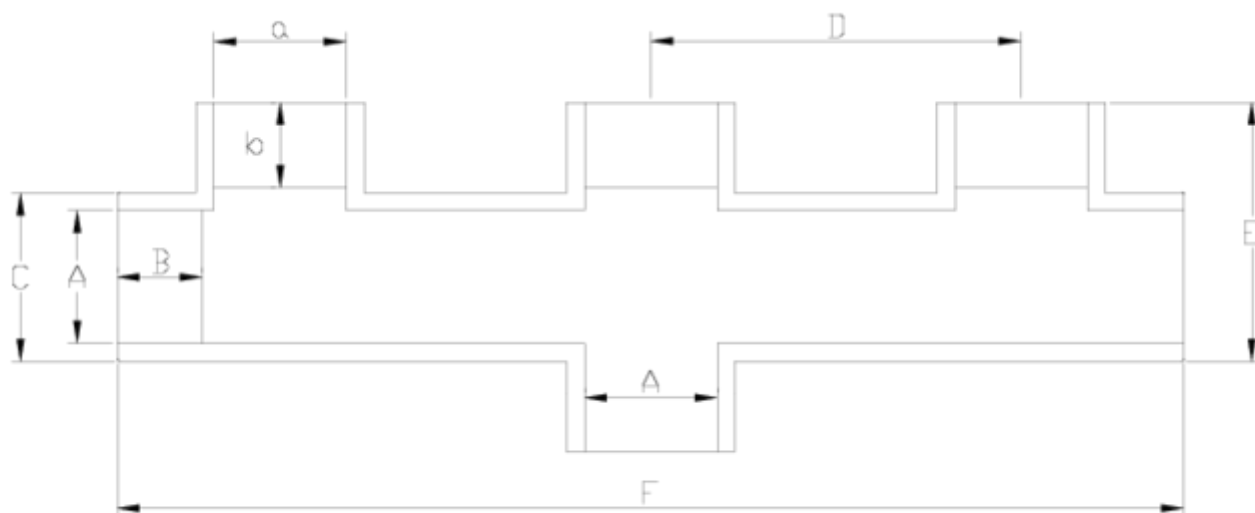

Raccords filetés PP

Collecteur 3 entrées taraudé ITEM 554

RÉFÉRENCE	DESCRIPTION	Poids net	Volume (m ³)	Poids brut	Unités par lot
1004336	COLECTOR 3 VIAS R/H PP 2"-2"	1,299875	0,04460	6,005	4
1004343	COLECTOR 3 VIAS R/H PP 1"-1"	0,32821	0,02243	4,13	10
1004345	COLECTOR 3 VIAS R/H PP 2"-1 1/2"	1,284875	0,04460	5,945	4

ITEM 554 | Collecteur 3 entrées taraudé

Código	A-a	Peso (g)	b	B	C	D	E	F	PN	TIPO ROSCA
04342	1" -1"	255	22	22	40	115	78	308	PN10	BSP
04345	2"-1 1/2"	753	21	38	75	165	115	475	PN10	BSP
04336	2"-2"	820	26	38	75	165	115	475	PN10	BSP