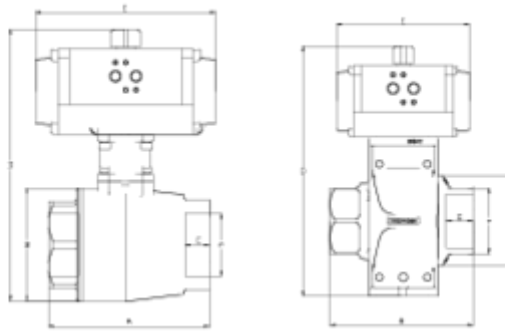

# Raccord mixte Cannelé fileté

## ITEM 910

RÉFÉRENCE	DESCRIPTION	Poids net	Volume (m <sup>3</sup> )	Poids brut	Unités par lot
111C212	VANNE COMPACTE TARAUDÉE 3/4" ACTIONNEUR PNEUM. S/E	1,5548	0,03129	2,1278	1
111C213	VANNE COMPACTE TARAUDÉE 1" ACTIONNEUR PNEUM. S/E	1,6004	0,03129	2,1734	1
111C214	VANNE COMPACTE TARAUDÉE 1 1/4" ACTION PNEUM. S/E	2,4217	0,03129	2,9947	1
111C215	VANNE COMPACTE TARAUDÉE 1 1/2" ACTION PNEUM. S/E	2,713	0,03129	3,286	1
111C216	VANNE COMPACTE TARAUDÉE 2" ACTIONNEUR PNEUM. S/E	3,1415	0,03129	3,7145	1
111C217	VALVULA COMPACT R/H 2 1/2" ACT NEUMATICO S/E	5,045	0,03129	5,618	1
111C218	VALVULA COMPACT R/H 3" ACT NEUMATICO S/E	5,055	0,03129	6,628	1

## ITEM 910 | Raccord mixte Cannelé fileté

CÓDIGO	r	DN	PESO (g)	Actuador	A	B	C	D	E	PN	TIPO ROSCA
11C217	2 1/2"	65	5045	H075SE	188	132	30	316	210	PN10	BSP
11C218	3"	65	5055	H075SE	188	132	30	316	210	PN10	BSP