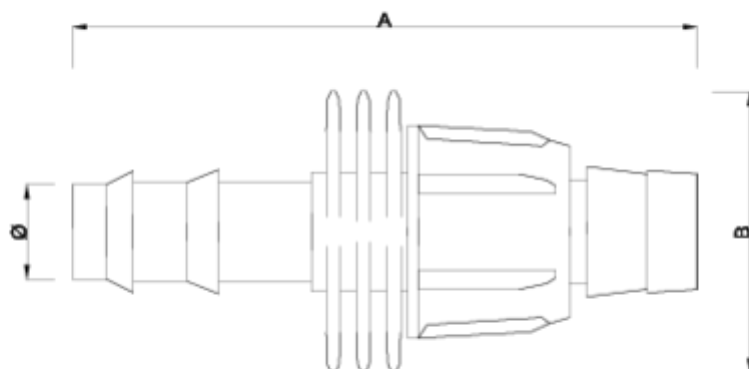

Accessoires pour micro-irrigation

Raccord mixte bande tuyau PE- fileté ITEM 942

RÉFÉRENCE	DESCRIPTION	Poids net	Volume (m ³)	Poids brut	Unités par lot
1007120	RACCORD MIXTE BANDE TUYAU PE-FILETÉ 16	0,012	0,04408	11,31	800

ITEM 942 | Raccord mixte bande tuyau PE- fileté

Código	DIÁMETRO DEL TUBO	Peso (g)	A	B
07120	16	11.9	78	36

Documentation Produit

Certifications de produits

Certificats d'entreprise