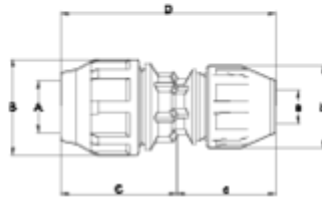

PP compression fittings

Raccord droit réducteur multitube E ITEM 974

RÉFÉRENCE	DESCRIPTION	Poids net	Volume (m ³)	Poids brut	Unités par lot
112E504	RACCORD DROIT REDUCTEUR MULTITUBE 25-21-27 GRISE	0	0,02022	0	24
112E505	RACCORD DROIT REDUCTEUR MULTITUBE 32-15-21 GRISE	0,2	0,01553	5,14158	24

ITEM 974 | Raccord droit réducteur multitube E

Code	Æ PE (A)	Æ MULTIPIPE (a)	Wt(g)	B	b	C	c	D	PN	MEASUREMENT
12E504	25	21/27	170	64	55	67	63	130	16	METRIC
12E505	32	15/21	163	55	64	63	67	130	16	METRIC

Documentation Produit