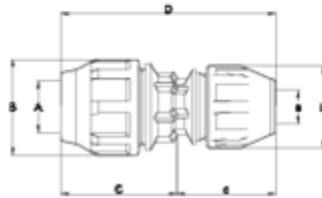

Raccords PP pour tube polyéthylène

## Raccord droit réducteur multitube ITEM 970

RÉFÉRENCE	DESCRIPTION	Poids net	Volume (m <sup>3</sup> )	Poids brut	Unités par lot
1012504	RACCORD DROIT REDUCTER MULTITUBE 25-21-27	0	0,02022	0	24
1012505	RACCORD DROIT REDUCTER MULTITUBE 32-15-21	0,198333	0,02022	5,13	24

## ITEM 970 | Raccord droit réducteur multitube

Código	Æ PE (A)	Æ MULTITUBO (a)	Peso (g)	B	b	C	c	D	PN	MEDIDA
12504	25	21/27	205	64	55	67	63	130	16	MÉTRICO
12505	32	15/21	170	55	64	63	67	130	16	MÉTRICO