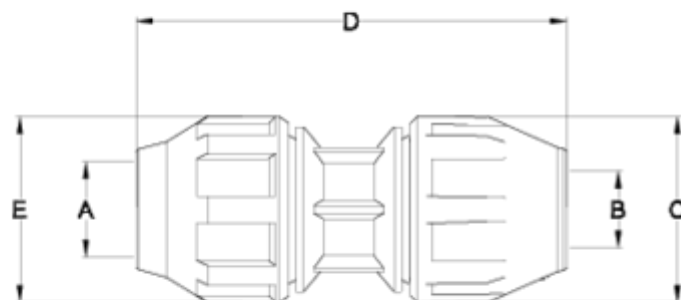

Raccords PP pour tube polyéthylène

Raccord droit multitube

ITEM 969

RÉFÉRENCE	DESCRIPTION	Poids net	Volume (m ³)	Poids brut	Unités par lot
1012503	RACCORD DROIT MULTITUBE 25-15-21	0,147	0,02022	7,3757	42
1012506	RACCORD DROIT MULTITUBE 32-21-27	0	0,01553	0	24

ITEM 969 | Raccord droit multitube

Código	Æ PE (A)	Æ MULTITUBO (a)	Peso (g)	B	b	D	PN	MEDIDA
12503	25	15/21	152	55	55	108	16	MÉTRICO
12506	32	21/27	222	64	64	108	16	MÉTRICO

Documentation Produit

Certifications de produits