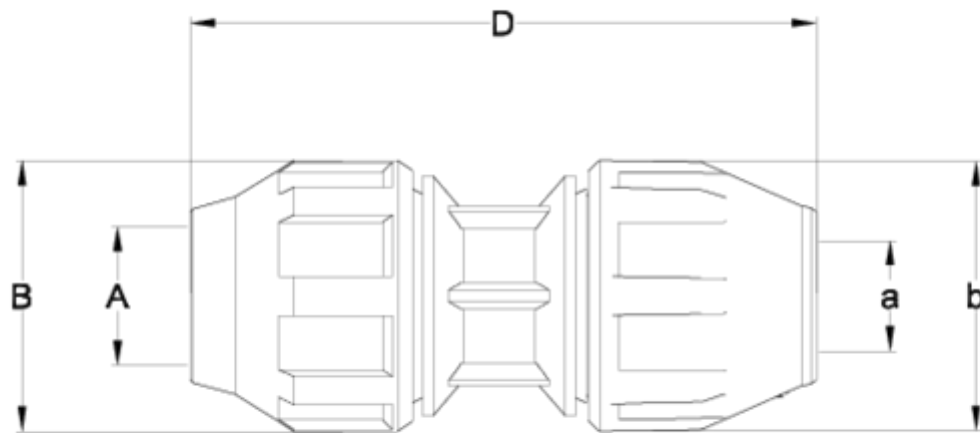

PP compression fittings

Raccord droit multitube

ITEM 973

RÉFÉRENCE	DESCRIPTION	Poids net	Volume (m ³)	Poids brut	Unités par lot
112E503	RACCORD DROIT MULTITUBE 25-15-21 GRISE	0,147	0,02022	7,3757	42
112E506	RACCORD DROIT MULTITUBE 32-21-27 GRISE	0	0,01553	0	24

ITEM 973 | Raccord droit multitube

Code	Æ PE (A)	Æ MULTI-PIPE (a)	Weigth (g)	B	b	D	PN	MEASUREMENT
12E503	25	15/21	152	55	55	108	16	METRIC
12E506	32	21/27	222	64	64	108	16	METRIC

Documentation Produit

Certifications de produits