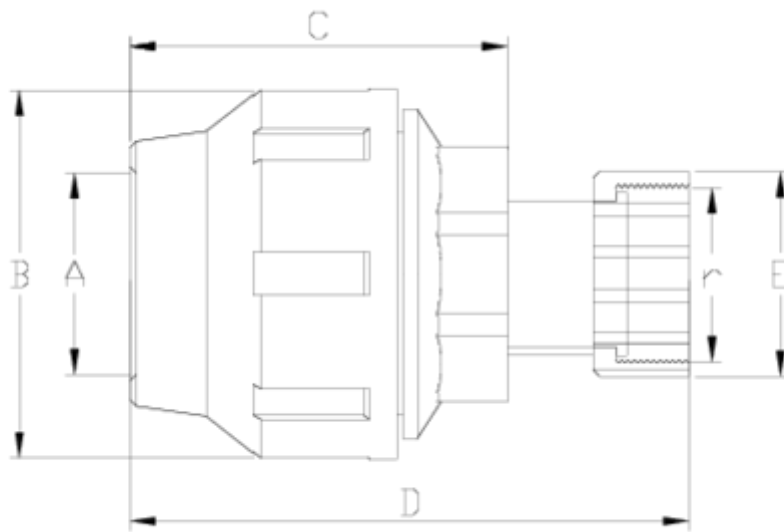

# Raccord compression avec écrou libre ITEM 927

RÉFÉRENCE	DESCRIPTION	Poids net	Volume (m <sup>3</sup> )	Poids brut	Unités par lot
112E481	ENLACE M/FITTING TUERCA GIR. 25-3/4" GRIS	0	0,03129	0	60
112E482	ENLACE FITTING TUERCA GIRA. 32-1" GRIS	0,117	0,03129	6,42	50

## ITEM 927 | Raccord compression avec écrou libre

Code	Ø A-r	Weight (g)	B	C	D	E	PN	Thread
12E481	25 - 3/4"	87	55	61	105	38	PN16	BSP
12E482	32-1"	117	63	80	121	46	PN16	BSP