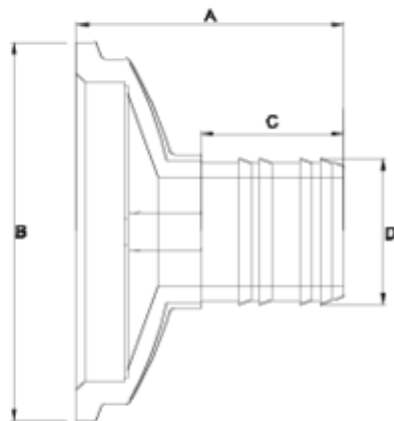

Raccords pression à coller/mixte

Raccord à embout

ITEM 68N

| RÉFÉRENCE | DESCRIPTION | Poids net | Volume (m ³) | Poids brut | Unités par lot |
|-----------|------------------------------|-----------|--------------------------|------------|----------------|
| 101N771 | PORTABRIDA SNS ESPIGA 125-2" | 0,258 | 0,02243 | 1,5197 | 4 |
| 101N773 | PORTABRIDA SNS ESPIGA 125-3" | 0,375 | 0,01553 | 1,845 | 4 |

ITEM 68N | Raccord à embout

| CÓDIGO | f | PESO(g) | BRIDA | A | B | C | D | PN | MEDIDA |
|--------|----|---------|-------|-----|-----|----|-----|------|---------|
| 1N771 | 2" | 258 | 125 | 112 | 159 | 60 | 61 | PN10 | MÉTRICO |
| 1N773 | 3" | 350 | 125 | 134 | 159 | 86 | 100 | PN10 | MÉTRICO |