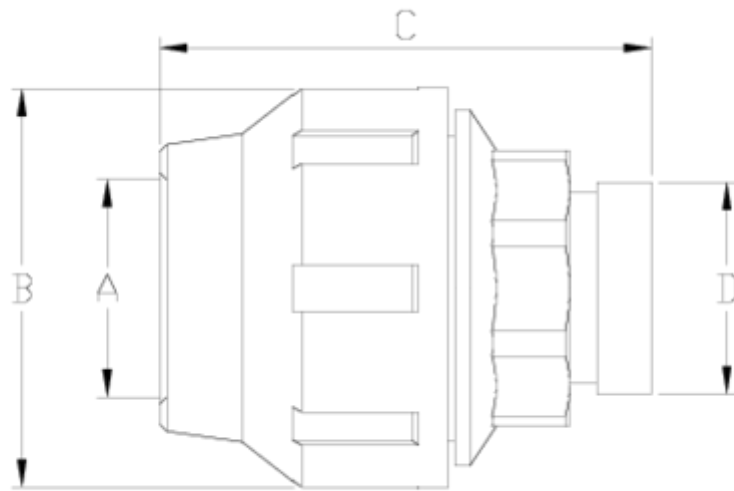

## ITEM 479

RÉFÉRENCE	DESCRIPTION	Poids net	Volume (m <sup>3</sup> )	Poids brut	Unités par lot
112E195	UNION NETVITC 63 GRIS	0,486	0,04460	14,438	28
112E197	UNION NETVITC 90 GRIS	1,336	0,03129	7,24	5
112E198	UNION NETVITC 110 GRIS	1,954	0,02244	4,448	2

## ITEM 479 | Raccord Netvitc

Código	f tubo - D	Peso (g)	A	B	C	PN	MEDIDA
12E195	63 - 2"	486	64	109	138	PN16	MÉTRICO
12E197	90 - 3"	1336	92	159	186	PN10	MÉTRICO
12E198	110 - 4"	1954	112	183	197	PN10	MÉTRICO