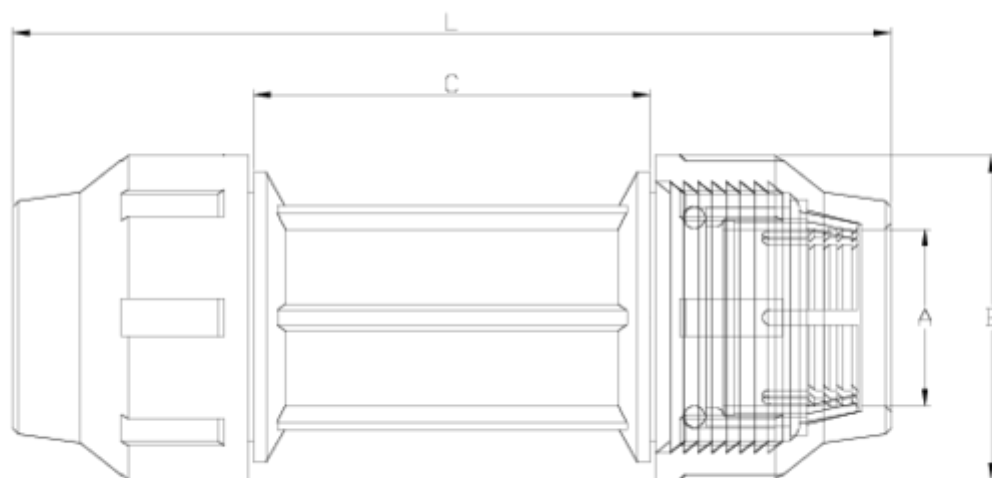

## PP compression fittings

# Raccord droit long de réparation ITEM 549

| RÉFÉRENCE | DESCRIPTION                           | Poids net | Volume (m <sup>3</sup> ) | Poids brut | Unités par lot |
|-----------|---------------------------------------|-----------|--------------------------|------------|----------------|
| 112E200   | UNION DROIT LONG DE REPARATION 20     | 0,10441   | 0,02244                  | 3,62       | 30             |
| 112E201   | UNION DROIT LONG DE REPARATION 25     | 0,1789    | 0,03129                  | 5,94       | 30             |
| 112E202   | UNION DROIT LONG DE REPARATION 32     | 0,251567  | 0,03129                  | 8,12       | 30             |
| 112E203   | UNION DROIT LONG DE REPARATION 40     | 0,433133  | 0,03129                  | 7,07       | 15             |
| 112E204   | UNION DROIT LONG DE REPARATION 50     | 0,65464   | 0,04117                  | 10,46      | 15             |
| 112E205   | UNION DROIT LONG DE REPARATION 63     | 1,17081   | 0,06347                  | 12,495     | 10             |
| 112E206   | ENLACE RECTO LARGO REPARACION 75 GRIS | 1,7494    | 0,00000                  | 11,138     | 6              |

## ITEM 549 | Raccord droit long de réparation

| Código | f tubo | Peso (g) | A  | B   | C   | L   | PN   | MEDIDA  |
|--------|--------|----------|----|-----|-----|-----|------|---------|
| 12E200 | 20     | 95       | 21 | 46  | 85  | 178 | PN16 | MÉTRICO |
| 12E201 | 25     | 158      | 26 | 55  | 95  | 210 | PN16 | MÉTRICO |
| 12E202 | 32     | 230      | 33 | 64  | 105 | 231 | PN16 | MÉTRICO |
| 12E203 | 40     | 383      | 42 | 76  | 123 | 269 | PN16 | MÉTRICO |
| 12E204 | 50     | 592      | 51 | 91  | 138 | 304 | PN16 | MÉTRICO |
| 12E205 | 63     | 955      | 64 | 109 | 150 | 350 | PN16 | MÉTRICO |
| 12E206 | 75     | 1780     | 77 | 133 | 185 | 400 | PN10 | MÉTRICO |