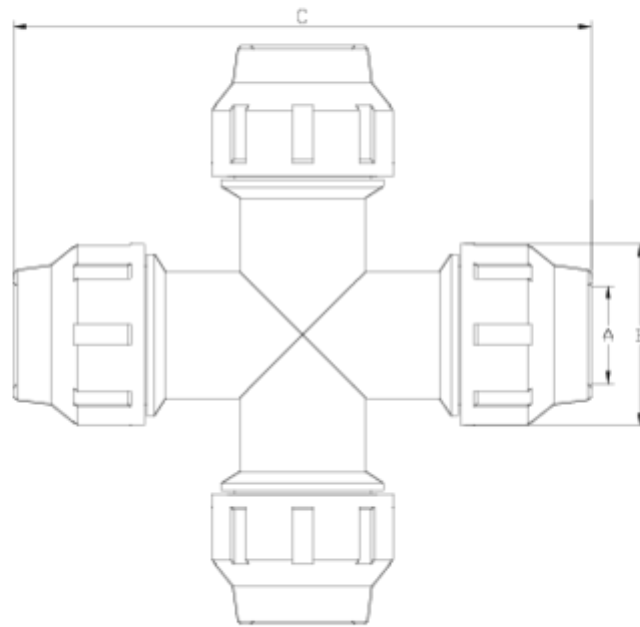

PP compression fittings

Croix 90° bouches égales

ITEM 552

RÉFÉRENCE	DESCRIPTION	Poids net	Volume (m ³)	Poids brut	Unités par lot
112E250	CROIX 90° BROUCHES ÉGALES 20	0,18222	0,02244	3,221	15
112E251	CROIX 90° BROUCHES ÉGALES 25	0,3	0,02244	5,04	15
112E252	CROIX 90° BROUCHES ÉGALES 32	0,43	0,03648	7,15	15

ITEM 552 | Croix 90° bouches égales

Código	f tubo	Peso (g)	A	B	C	PN	MEDIDA
12E250	20	152	21	46	167	PN16	MÉTRICO
12E251	25	252	26	55	182	PN16	MÉTRICO
12E252	32	378	33	64	198	PN16	MÉTRICO

Documentation Produit