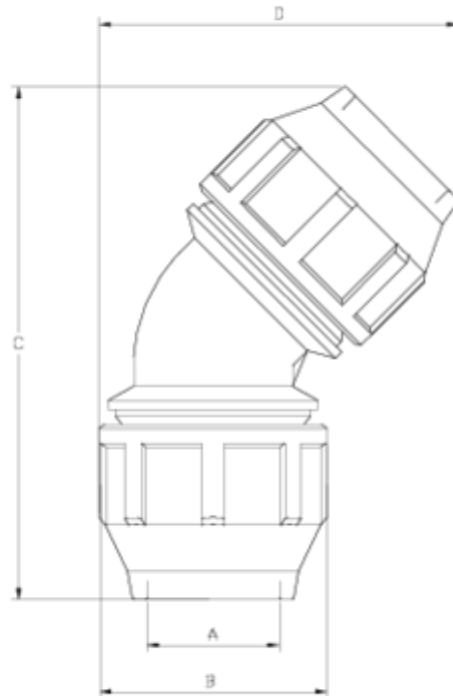

PP compression fittings

COUDE 45° BOUCHES ÉGALES ITEM 848

RÉFÉRENCE	DESCRIPTION	Poids net	Volume (m ³)	Poids brut	Unités par lot
112E346	CODO 45° B/I 75 GRIS	1,5515	0,03129	6,7336	4
112E347	CODO 45° B/I 90 GRIS	2,6057	0,03129	5,7394	2
112E348	CODO 45° B/I 110 GRIS	3,5892	0,03682	7,7997	2

ITEM 848 | COUDE 45° BOUCHES ÉGALES

Código	f tubo	Peso (g)	A	B	C	D	PN	MEDIDA
12E346	75	1485	77	133	300	196	PN10	MÉTRICO
12E347	90	2450	92	159	357	250	PN10	MÉTRICO
12E348	110	3540	112	183	385	300	PN10	MÉTRICO