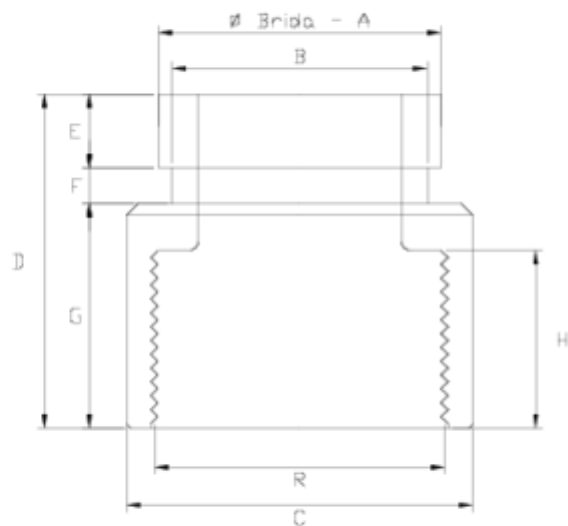

Raccords Netvitc®

Manchon Netvitc® taraudé NPT ITEM 923

RÉFÉRENCE	DESCRIPTION	Poids net	Volume (m ³)	Poids brut	Unités par lot
110N207	MANCHON NETVITC, TARAUDE 2" NPT	0	0,00891	0	20
110N209	MANCHON NETVITC, TARAUDE 3" NPT	0,465	0,02457	9,69	20
110N210	MANCHON NETVITC, TARAUDE 4" NPT	0,663	0,03129	7,203	10

ITEM 923 | Manchon Netvitc® taraudé NPT

CÓDIGO	f BRIDA- A	R	PESO (g)	B	C	D	E	F	G	H	PN	MEDIDA
10n207	2"	2"	169	56	75	72	16	8	48	34	PN10	NPT
10n209	3"	3"	335	83	110	88	16	11	62	46	PN10	NPT
10n210	4"	4"	630	110	131	105	16	11	77	43	PN10	NPT