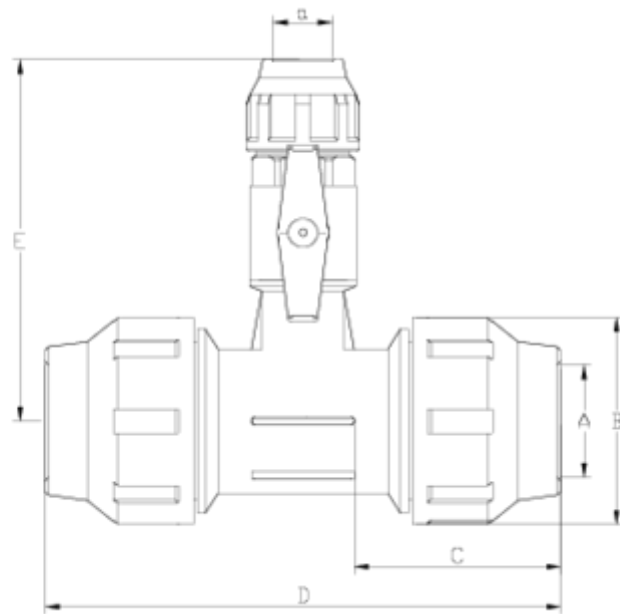

PP compression fittings

Fitting tee compact valve fitting outlet ITEM 900

RÉFÉRENCE	DESCRIPTION	Poids net	Volume (m ³)	Poids brut	Unités par lot
112E386	TE S/FITTING COMPACT FITTING 32-20-32 GRIS	0	0,02243	0	8
112E387	TE S/FITTING COMPACT FITTING 32-25-32 GRIS	0	0,02243	0	8
112E392	TE S/FITTING COMPACT FITTING 63-25-63 GRIS	1,291	0,06347	10,9931	8
112E393	TE S/FITTING COMPACT FITTING 63-32-63 GRIS	1,391	0,06347	11,7931	8

ITEM 900 | Fitting tee compact valve fitting outlet

Code	A - a - A	Weight (g)	B	C	D	E	PN	MEDIDA
12E386	32-20-32	342	64	70	170	143	PN16	MÉTRICO
12E387	32-25-32	374	64	70	170	160	PN16	MÉTRICO
12E392	63-25-63	1250	109	113	274	184	PN16	MÉTRICO
12E393	63-32-63	1315	109	113	274	200	PN16	MÉTRICO