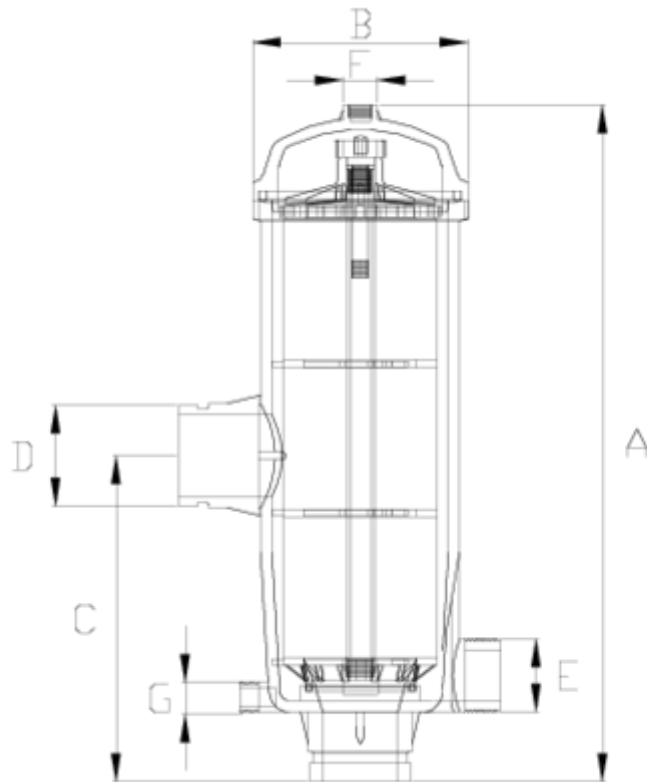

## ITEM 320

RÉFÉRENCE	DESCRIPTION	Poids net	Volume (m <sup>3</sup> )	Poids brut	Unités par lot
1008009	FILTRE ANNEAUX MAILLE 140,S/NETV. RED. 2"	6,7583	0,08678	15,07	2
1008019	FILTRE ANNEAUX MAILLE 120,S/NETV. RED. 2"	6,435	0,08678	13,843	2