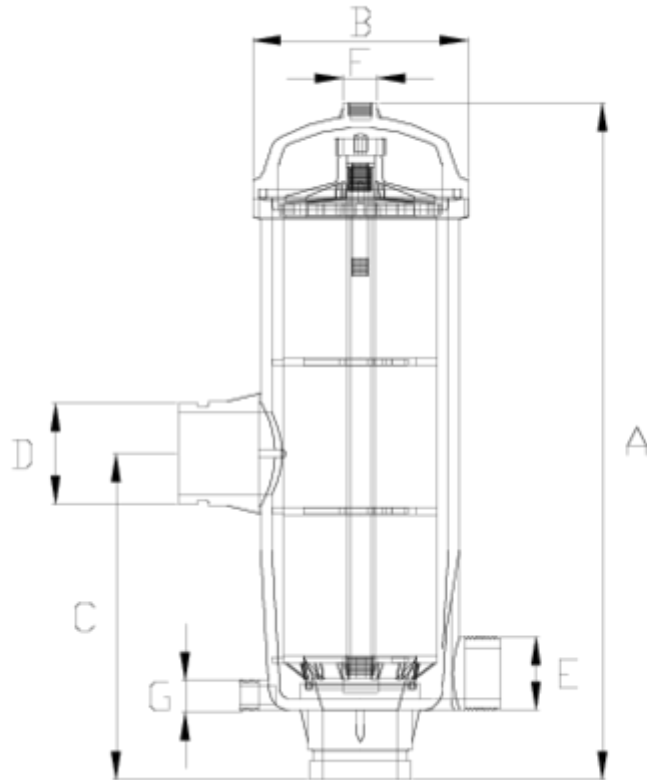

Filtres

Sortie Netvitic

ITEM 317

RÉFÉRENCE	DESCRIPTION	Poids net	Volume (m ³)	Poids brut	Unités par lot
1008005	FILTRE ANNEAUX MAILLE 140,S/NETVITC 2"	5,59715	0,06879	12,565	2
1008006	FILTRE ANNEAUX MAILLE 140,S/NETVITC 3"	6,8058	0,08678	15,165	2
1008015	FILTRE ANNEAUX MAILLE 120,S/NETVITC 2"	5,33215	0,06879	12,035	2
1008016	FILTRE ANNEAUX MAILLE 120,S/NETVITC 3"	6,455	0,08678	13,863	2