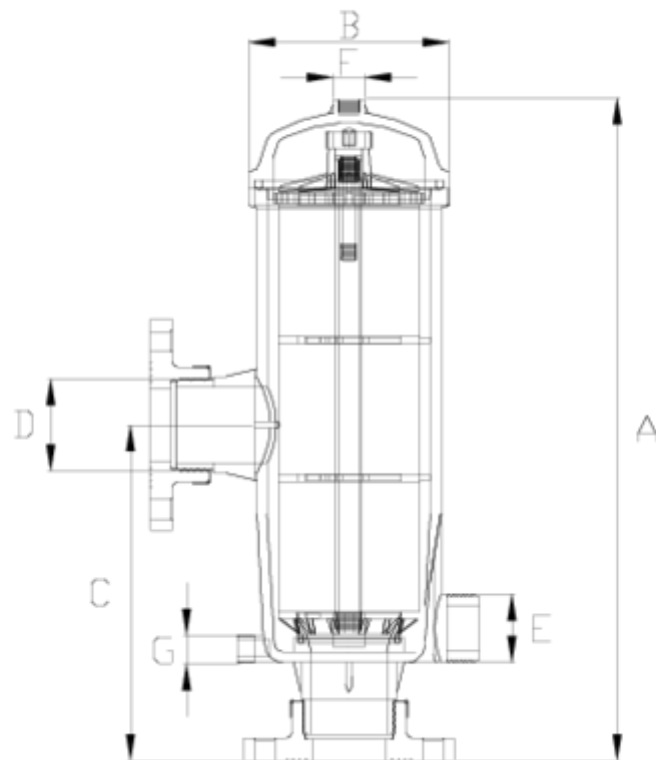

Filtres

Sortie avec brides

ITEM 319

RÉFÉRENCE	DESCRIPTION	Poids net	Volume (m ³)	Poids brut	Unités par lot
1008003	FILTRE ANNEAUX MAILLE 140,S/AVEC BRIDE 2"	6,449	0,06879	14,624	2
1008004	FILTRE ANNEAUX MAILLE 140,S/AVEC BRIDE 3"	8,034	0,08678	17,268	2
1008013	FILTRE ANNEAUX MAILLE 120,S/AVEC BRIDE 2"	6,359	0,06879	14,029	2
1008014	FILTRE ANNEAUX MAILLE 120,S/AVEC BRIDE 3"	6,976	0,08677	15,28	2