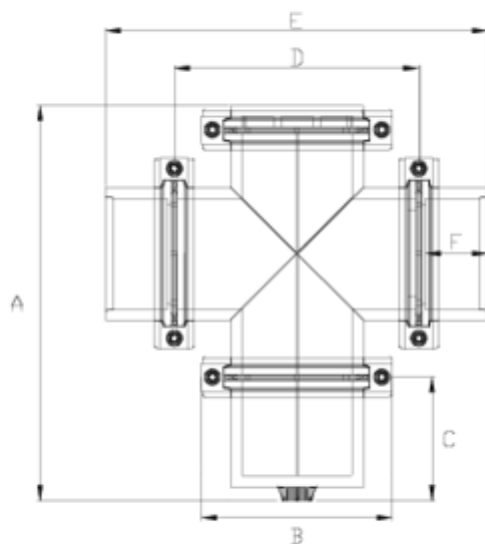

### ITEM 520

| RÉFÉRENCE | DESCRIPTION                      | Poids net | Volume (m <sup>3</sup> ) | Poids brut | Unités par lot |
|-----------|----------------------------------|-----------|--------------------------|------------|----------------|
| 108N608   | FILTRE NETVITC S. S/À COLLER 90  | 4,434     | 0,03682                  | 8,592      | 2              |
| 108N609   | FILTRE NETVITC S. S/À COLLER 110 | 5,18135   | 0,04880                  | 10,938     | 2              |
| 108N610   | FILTRE NETVITC S. S/À COLLER 125 | 6,57      | 0,06347                  | 7,4        | 1              |
| 108N611   | FILTRE NETVITC S. S/À COLLER 140 | 12,92     | 0,13096                  | 13,5       | 1              |
| 108N612   | FILTRE NETVITC S. S/À COLLER 160 | 10,367    | 0,13096                  | 10,947     | 1              |
| 108N613   | FILTRE NETVITC S. S/À COLLER 200 | 17,959    | 0,16000                  | 20,414     | 1              |

## ITEM 520 | Sortie à coller - filtre

| CÓDIGO | Ø   | PESOS | Brida | A   | B   | C   | D   | E   | F   | PN   | MEDIDA  |
|--------|-----|-------|-------|-----|-----|-----|-----|-----|-----|------|---------|
| 8N608  | 90  | 2916  | 90    | 347 | 164 | 110 | 200 | 332 | 52  | PN10 | MÉTRICO |
| 8N609  | 110 | 4089  | 110   | 391 | 188 | 120 | 234 | 378 | 61  | PN10 | MÉTRICO |
| 8N610  | 125 | 6011  | 125   | 447 | 203 | 153 | 266 | 446 | 70  | PN10 | MÉTRICO |
| 8N611  | 140 | 7639  | 140   | 477 | 224 | 153 | 288 | 476 | 78  | PN10 | MÉTRICO |
| 8N612  | 160 | 10367 | 160   | 505 | 251 | 160 | 304 | 496 | 86  | PN10 | MÉTRICO |
| 8N613  | 200 | 16268 | 200   | 555 | 297 | 153 | 360 | 609 | 106 | PN10 | MÉTRICO |