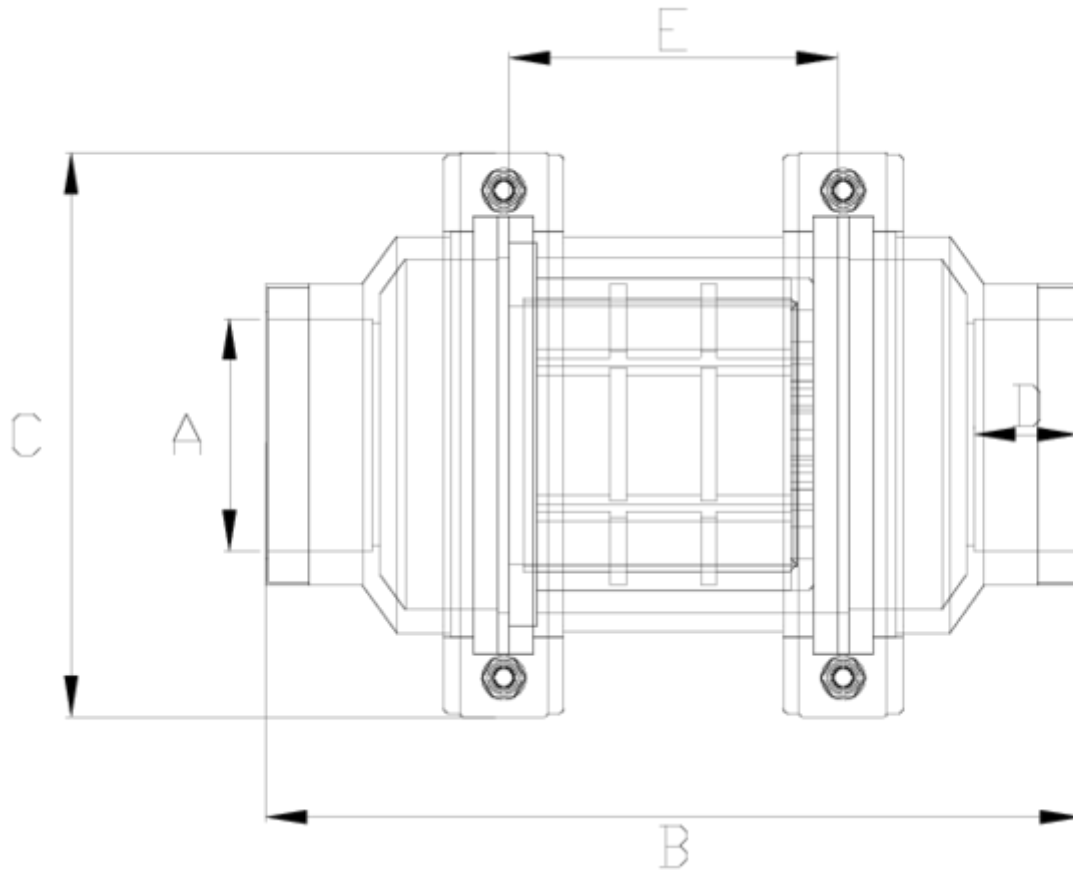

Bouchon Netvitc System A/B PVC

Filter en ligne - Sortie taraudée - voyant maille ITEM 518

RÉFÉRENCE	DESCRIPTION	Poids net	Volume (m ³)	Poids brut	Unités par lot
108N027	FILTRE VOYANT CONTR. NETV. S/TAR. 2 1/2"	3,151	0,06149	13,52	4
108N028	FILTRE VOYANT CONTR. NETV. S/TAR. 3"	2,997	0,04879	12,57	4
108N029	FILTRE VOYANT CONTR. NETV. S/TAR. 4"	3,222	0,04879	13,47	4

ITEM 518 | Filter en ligne - Sortie taraudée - voyant maille

Documentation Produit

Certifications de produits

Certificats d'entreprise