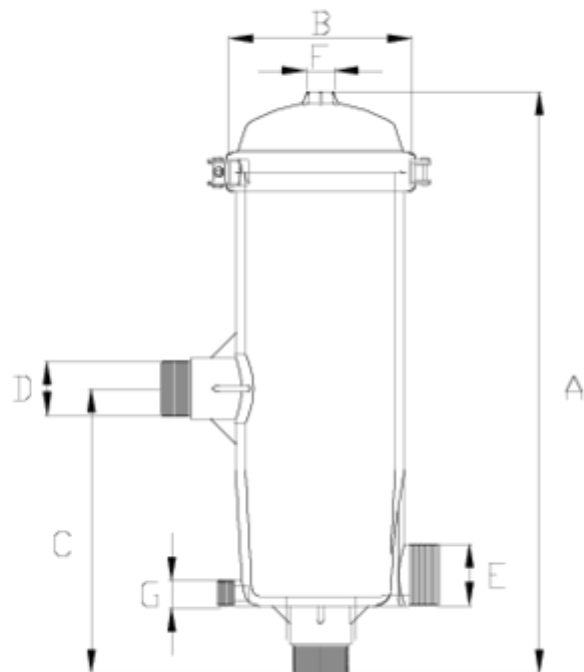

Filtres

FILTRO DE MALLA SALIDA ROSCADA "BSP" SUPER ITEM 792

RÉFÉRENCE	DESCRIPTION	Poids net	Volume (m ³)	Poids brut	Unités par lot
1008330	FILTRE ANNEAUX MAILLE SUP 50,S/ FIL.2"	5,4249	0,08678	12,34	2
1008332	FILTRE ANNEAUX MAILLE SUP 130,S/ FIL.2"	5,225	0,08678	11,3123	2
1008334	FILTRE ANNEAUX MAILLE SUP 300,S/ FIL.2"	5,225	0,08678	11,3123	2

ITEM 792 | FILTRO DE MALLA SALIDA ROSCADA "BSP" SUPER

CÓDIGO	SALIDA	MESH	MICRAS	A	B	C	D	E	F	G	PN	TIPO ROSCA
08330	63-2"	275	50	623	195	302	2"	2"	3/4"	3/4"	PN8	BSP
08331	63-2"	150	100	623	195	302	2"	2"	3/4"	3/4"	PN8	BSP
08332	63-2"	120	130	623	195	302	2"	2"	3/4"	3/4"	PN8	BSP
08333	63-2"	75	200	623	195	302	2"	2"	3/4"	3/4"	PN8	BSP
08334	63-2"	55	300	623	195	302	2"	2"	3/4"	3/4"	PN8	BSP