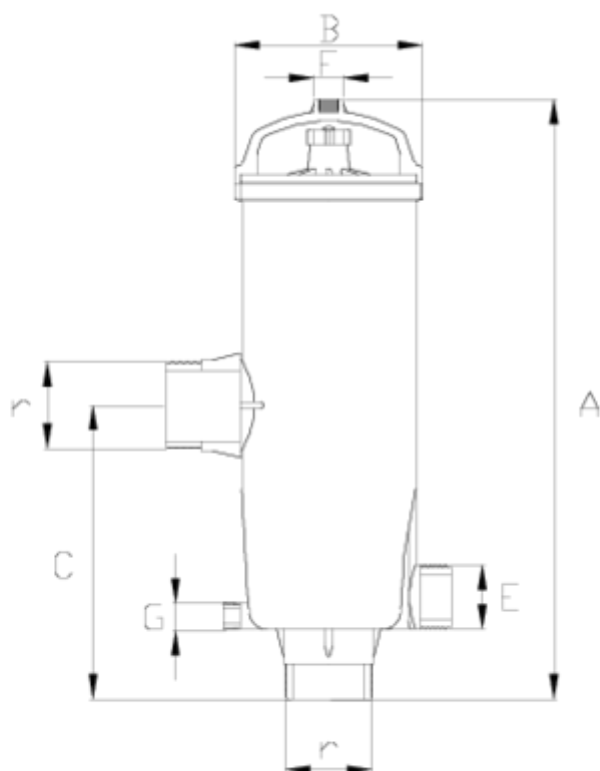

Filtres

FILTRO DE MALLA SALIDA ROSCADA "BSP" ITEM 791

RÉFÉRENCE	DESCRIPTION	Poids net	Volume (m ³)	Poids brut	Unités par lot
1008310	FILTRE MAILLE FILETE 2" 20m3 50 MICRONS	4,4942	0,06879	10,359	2
1008312	FILTRE MAILLE 20m3 130M S/TARAUDEE 2"	4,475	0,06879	10,26	2
1008314	FILTRO MALLA S/R 2" 20m3 300MICRAS	4,41	0,06879	9,5985	2
1008320	FILTRE MAILLE FILETE 3" 40m3 50 MICRONS	5,2478	0,08678	12,049	2
1008322	FILTRE ANNEAUX MAILLE 130,S/ FILETEE 3"	5,2783	0,08678	12,11	2
1008324	FILTRE ANNEAUX MAILLE 300,S/ FILETEE 3"	5,26	0,08678	11,38	2

ITEM 791 | FILTRO DE MALLA SALIDA ROSCADA "BSP"

CÓDIGO	SALIDA	MESH	MICRAS	A	B	C	D	E	F	G	PN	TIPO ROSCA
08310	63-2"	275	50	513	195	302	2"	2"	3/4"	3/4"	PN8	BSP
08320	90-3"	275	50	623	195	302	3"	2"	3/4"	3/4"	PN8	BSP
08311	63-2"	150	100	513	195	302	2"	2"	3/4"	3/4"	PN8	BSP
08321	90-3"	150	100	623	195	302	3"	2"	3/4"	3/4"	PN8	BSP
08312	63-2"	120	130	513	195	302	2"	2"	3/4"	3/4"	PN8	BSP
08322	90-3"	120	130	623	195	302	3"	2"	3/4"	3/4"	PN8	BSP
08313	63-2"	75	200	513	195	302	2"	2"	3/4"	3/4"	PN8	BSP
08323	90-3"	75	200	623	195	302	3"	2"	3/4"	3/4"	PN8	BSP
08314	63-2"	55	300	513	195	302	2"	2"	3/4"	3/4"	PN8	BSP
08324	90-3"	55	300	623	195	302	3"	2"	3/4"	3/4"	PN8	BSP