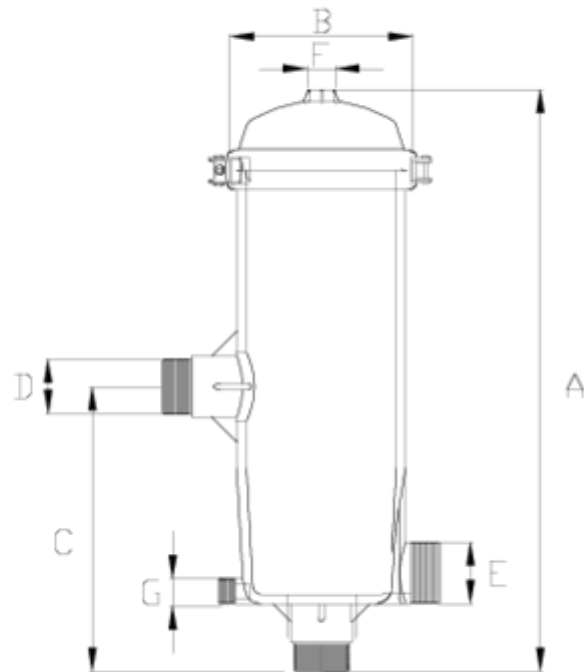

Filtres

FILTRO DE CILINDRO PERFORADO SALIDA ROSCADA "BSP" SUPER ITEM 800

RÉFÉRENCE	DESCRIPTION	Poids net	Volume (m ³)	Poids brut	Unités par lot
1008412	FILTRO CIL PERF S/R 2" 40m3 2,0mm	5,3796	0,08677	11,6215	2

ITEM 800 | FILTRO DE CILINDRO PERFORADO SALIDA ROSCADA "BSP" SUPER

Pol. Ind. Plá Vallonga,
c/ Agua, 28
03006 ALICANTE (España)

+34 965 11 42 82

+34 965 11 48 62

tecnicocomercial@hidroten.es

Service d'Attention
Technique Commerciale
+34 966 105 888