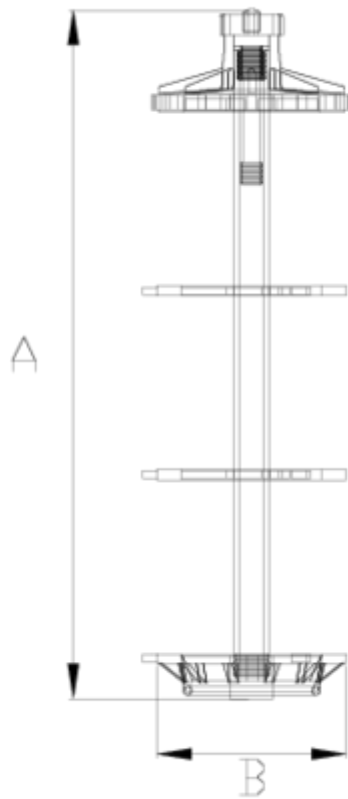

# ENSEMBLE POUR CARTOUCHE ITEM 826

RÉFÉRENCE	DESCRIPTION	Poids net	Volume (m <sup>3</sup> )	Poids brut	Unités par lot
1008920	AXE CARTOUCHE ANNEAUX 20M3	0,6607	0,00000	1,0176	1
1008921	AXE CARTOUCHE ANNEAUX 40M3	0,7525	0,00000	1,1094	1