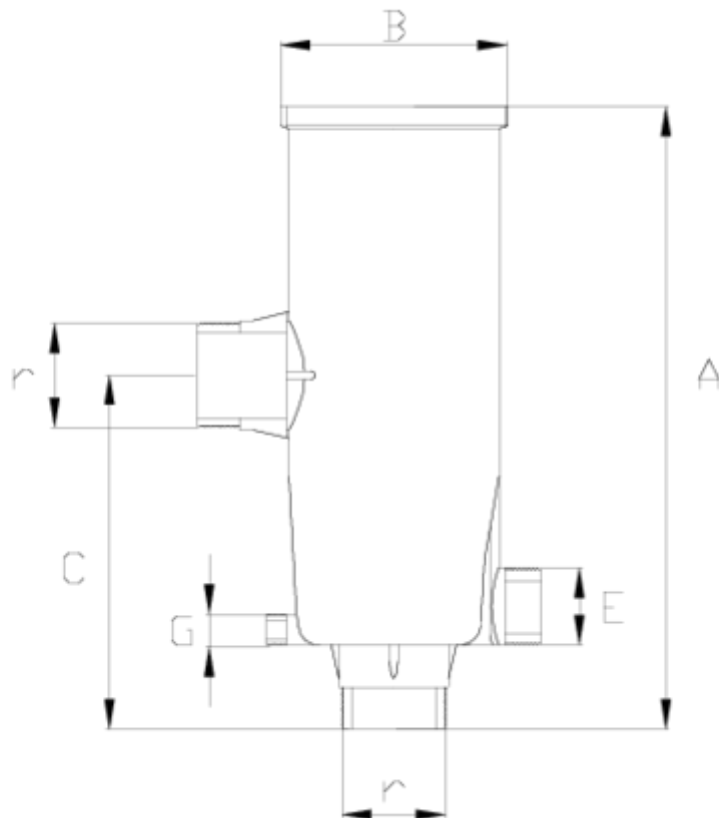

Filtres

CUERPO FILTRO SALIDA ROSCADA "BSP" PPFV ITEM 701

RÉFÉRENCE	DESCRIPTION	Poids net	Volume (m ³)	Poids brut	Unités par lot
1008935	CORPS FILTRE SORTIE FILETEE 2"	2,422	0,08677	3,097	1
1008936	CORPS FILTRE SORTIE FILETEE 3"	3,4551	0,03100	3,812	1
1008939	CORPS FILTRE 40M3 SORTIE FILETEE 2"	2,79	0,03100	2,79	1

ITEM 701 | CUERPO FILTRO SALIDA ROSCADA "BSP" PPFV

Documentation Produit

Certifications de produits

Certificats d'entreprise