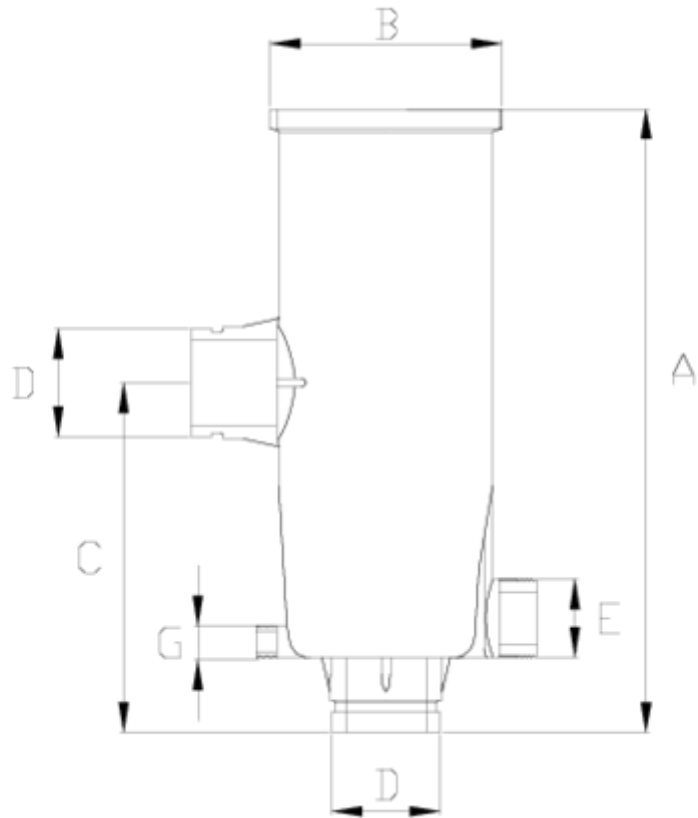

Filtres

CUERPO FILTRO SALIDA NETVITC PPFV ITEM 702

RÉFÉRENCE	DESCRIPTION	Poids net	Volume (m ³)	Poids brut	Unités par lot
1008937	CORPS FILTRE 20M3 SORTIE NETVITC 2"	2,353	0,03100	2,353	1
1008938	CORPS FILTRE 40M3 SORTIE NETVITC 3"	2,79	0,03702	2,79	1
1008940	CORPS FILTRE 40M3 SORTIE NETVITC 2"	3,0047	0,03100	3,3027	1

ITEM 702 | CUERPO FILTRO SALIDA NETVITC PPFV

Pol. Ind. Plá Vallonga,
c/ Agua, 28
03006 ALICANTE (España)

+34 965 11 42 82

+34 965 11 48 62

tecnicocomercial@hidroten.es

Service d'Attention
Technique Commerciale
+34 966 105 888