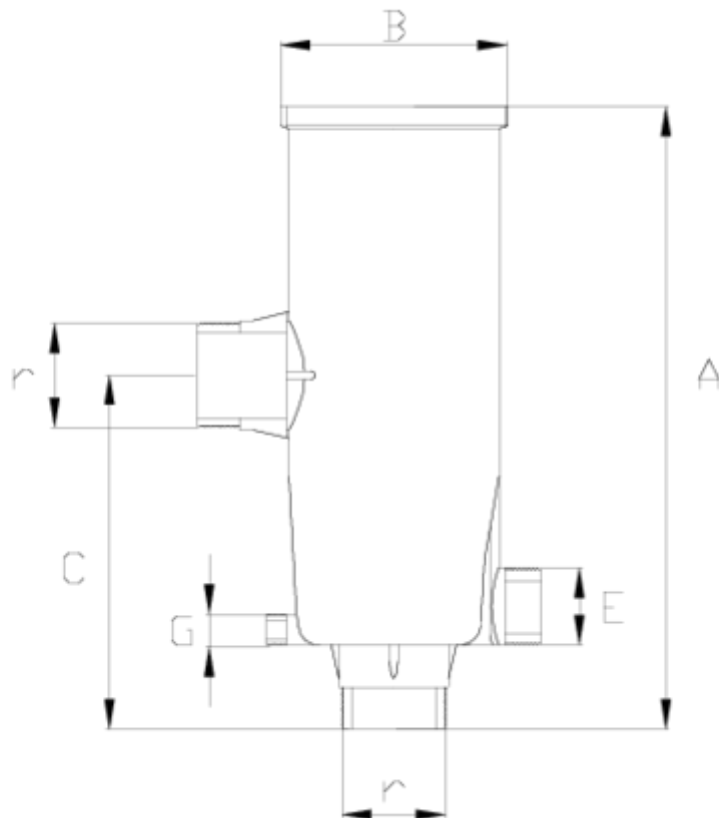

Filtres

CUERPO FILTRO DE MALLA SALIDA ROSCADA "BSP" PPFV ITEM 797

| RÉFÉRENCE | DESCRIPTION | Poids net | Volume (m ³) | Poids brut | Unités par lot |
|-----------|---------------------------------|-----------|--------------------------|------------|----------------|
| 1008965 | CUERPO FILT MALLAS S/R 20 M3-2" | 2,485 | 0,03186 | 2,7828 | 1 |
| 1008966 | CUERPO FILT MALLAS S/R 40 M3-3" | 3,205 | 0,03702 | 3,5356 | 1 |
| 1008967 | CUERPO FILT MALLAS S/R 40 M3-2" | 3,17 | 0,03702 | 3,5006 | 1 |

ITEM 797 | CUERPO FILTRO DE MALLA SALIDA ROSCADA "BSP" PPFV

Documentation Produit

Certifications de produits

Certificats d'entreprise