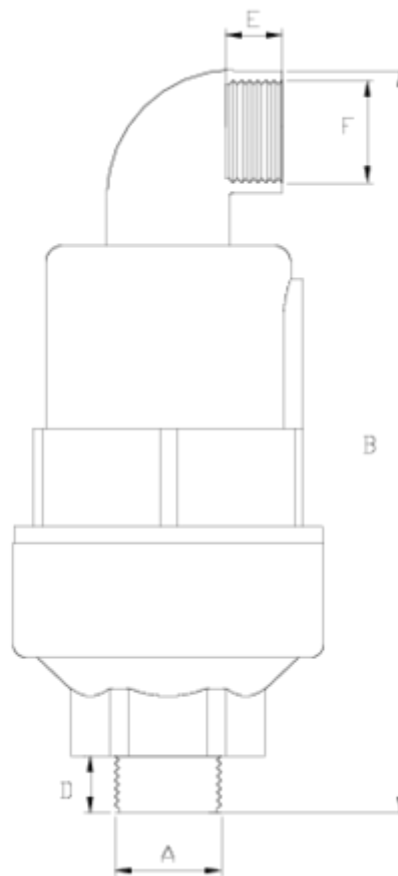

Ventouses Net®

Double effet, laiton (C1) PPFV ITEM 307

RÉFÉRENCE	DESCRIPTION	Poids net	Volume (m ³)	Poids brut	Unités par lot
1017303	VENTOUSE NET® 1" PP/LAITON DOUBLE EFFET	0,65	0,02244	13,54	20

ITEM 307 | Double effet, laiton (C1) PPFV

Código	f A	Peso (g)	B	C	D	E	F	Material	PN	TIPO ROSCA
17303	1"	650	163	75	19	15	1/2"	PPFV	PN16	BSP
17703	1"	662	163	75	19	15	1/2"	PA	PN25	BSP

Documentation Produit

Certifications de produits

Certificats d'entreprise