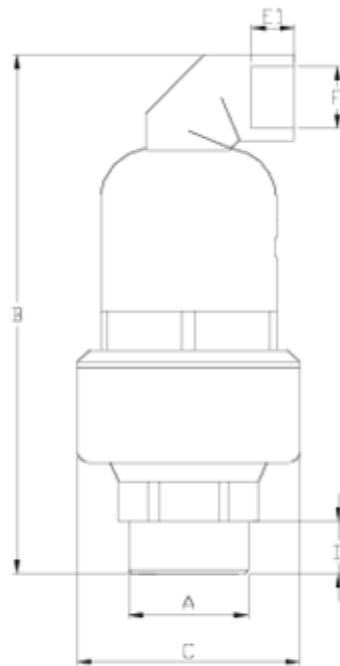

Ventouses Net®

Double effet (C2) PPFV

ITEM 314

RÉFÉRENCE	DESCRIPTION	Poids net	Volume (m ³)	Poids brut	Unités par lot
1017007	VENTOUSE NET® 3" PP DOUBLE EFFET	0,833	0,03129	5,571	6

ITEM 314 | Double effet (C2) PPFV

Código	f A	Peso (g)	B	C	D	E	F	Material	PN	TIPO ROSCA
17006	2"	1025	260	112	30	21	1"	PPFV	PN16	BSP
17007	3"	1065	260	112	33	21	1"	PPFV	PN16	BSP
17506	2"	1065	260	112	30	21	1"	PA	PN25	BSP
17507	3"	1105	260	112	33	21	1"	PA	PN25	BSP