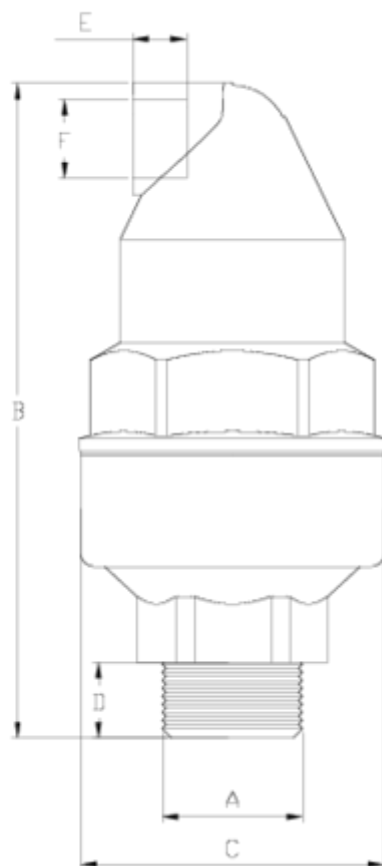

## ITEM 306

RÉFÉRENCE	DESCRIPTION	Poids net	Volume (m <sup>3</sup> )	Poids brut	Unités par lot
1017003	VENTOUSE NET® 1" PP DOUBLE EFFET	0,282865	0,02244	6,145	20

## ITEM 306 | Double effet (C1) PPFV

Código	f A	Peso (g)	B	C	D	E	F	Material	PN	TIPO ROSCA
17001	1/2"	256.5	158	75	14	15	1/2"	PPFV	PN16	BSP
17002	3/4"	260.1	160	75	16	15	1/2"	PPFV	PN16	BSP
17003	1"	265.5	163	75	19	15	1/2"	PPFV	PN16	BSP
17501	1/2"	281.2	158	75	14	15	1/2"	PA	PN25	BSP
17502	3/4"	285.95	160	75	16	15	1/2"	PA	PN25	BSP
17503	1"	291.65	163	75	19	15	1/2"	PA	PN25	BSP