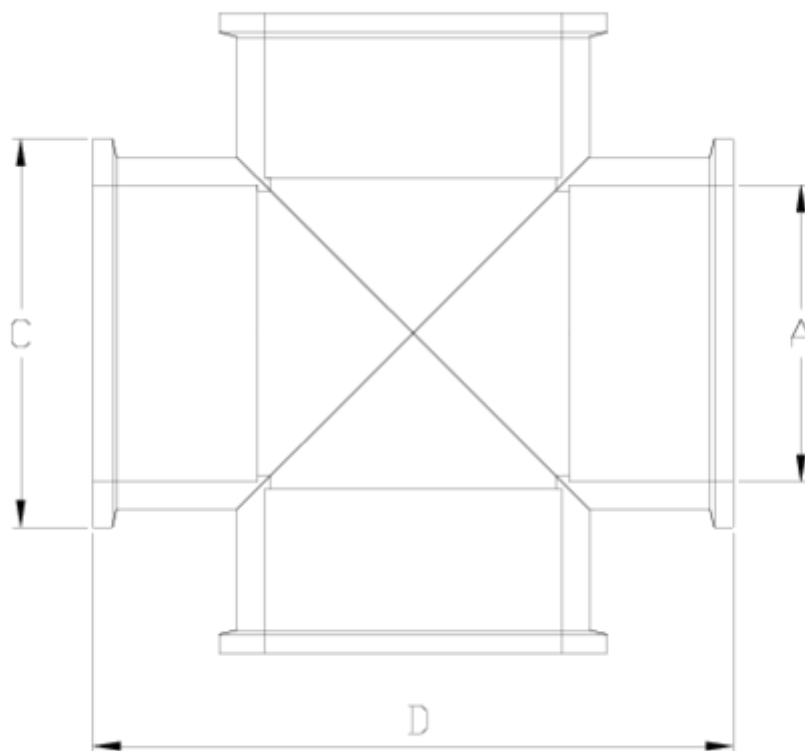

Raccords pression à coller/mixte

Croix 90° Netvitc System

PPFV

ITEM 44N

RÉFÉRENCE	DESCRIPTION	Poids net	Volume (m ³)	Poids brut	Unités par lot
101N367	CROIX 90° NETVITC SYSTEM PP 90	0,889	0,04880	9,79	10
101N368	CROIX 90° NETVITC SYSTEM PP 110	1,3559	0,06150	7,7	5
101N369	CROIX 90° NETVITC SYSTEM PP 125	1,724	0,06150	7,73	4
101N370	CROIX 90° NETVITC SYSTEM PP 140	2,64	0,06149	6,2	2
101N371	CROIX 90° NETVITC SYSTEM PP 160	3,185	0,04879	7,35	2
101N372	CROIX 90° NETVITC SYSTEM PP 200	5,19	0,06150	6,17	1

ITEM 44N | Croix 90° Netvitc System PPFV

CÓDIGO	A	PESO	BRIDA	A	B	C	PN	MEDIDA
1N367	90	921	90	202	121	50	PN10	MÉTRICO
1N368	110	1356	110	238	144	61	PN10	MÉTRICO
1N369	125	1702	125	276	159	70	PN10	MÉTRICO
1N370	140	2640	140	301	176	76	PN10	MÉTRICO
1N371	160	3185	160	334	201	87	PN10	MÉTRICO
1N372	200	5190	200	408	251	106	PN10	MÉTRICO