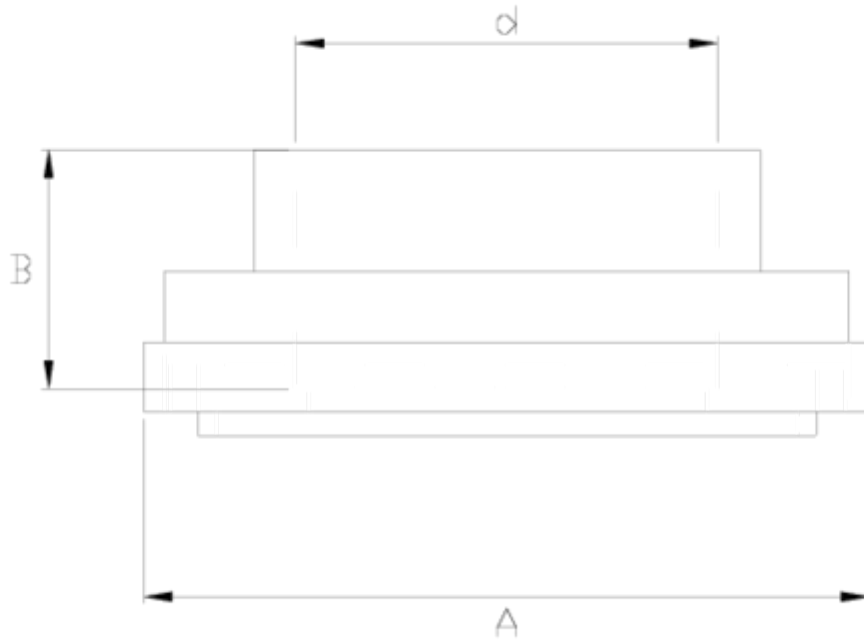

Colliers charnières PPFV

Bouche à coller

ITEM 143

RÉFÉRENCE	DESCRIPTION	Poids net	Volume (m ³)	Poids brut	Unités par lot
1005510	BOUCHE SORTIE A COLLER, PVC 400/140	1,062	0,04717	13,39	12
1005511	BOUCHE SORTIE A COLLER, PVC 400/160	1,1161	0,06347	14,18	12

ITEM 143 | Bouche à coller

CÓDIGO	d	f tubo	PESOS	A	B	PN	MEDIDA
05510	140	315-400	1102	202	76	PN6	MÉTRICO
05511	160	315-400	1148	202	86	PN6	MÉTRICO

Documentation Produit

Certifications de produits

Certificats d'entreprise