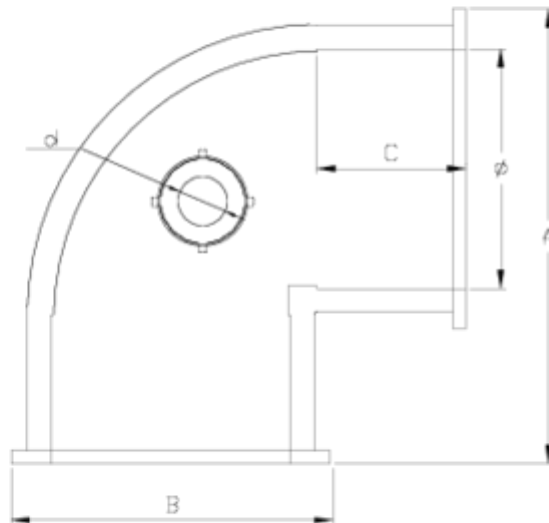

Raccords pression à coller/mixte

Codo 90° Netvitc System®

PVC "AIR-L" Salida R/H

ITEM 60N

RÉFÉRENCE	DESCRIPTION	Poids net	Volume (m ³)	Poids brut	Unités par lot
101N810	COUDE 90° SNS "AIR L" 90-3/4" PVC	0,8485	0,03129	7,361	8
101N812	COUDE 90° SNS "AIR L" 110-1" PVC	1,334363	0,00000	11,34	8

ITEM 60N | Codo 90° Netvitc System® PVC "AIR-L" Salida R/H

CÓDIGO	f	PESO	BRIDA	A	B	C	d	PN	MEDIDA
1N007	90	788	90	160	121	50	3/4"	PN10	MÉTRICO
1N008	110	1292	110	191	144	61	1"	PN10	MÉTRICO

Documentation Produit