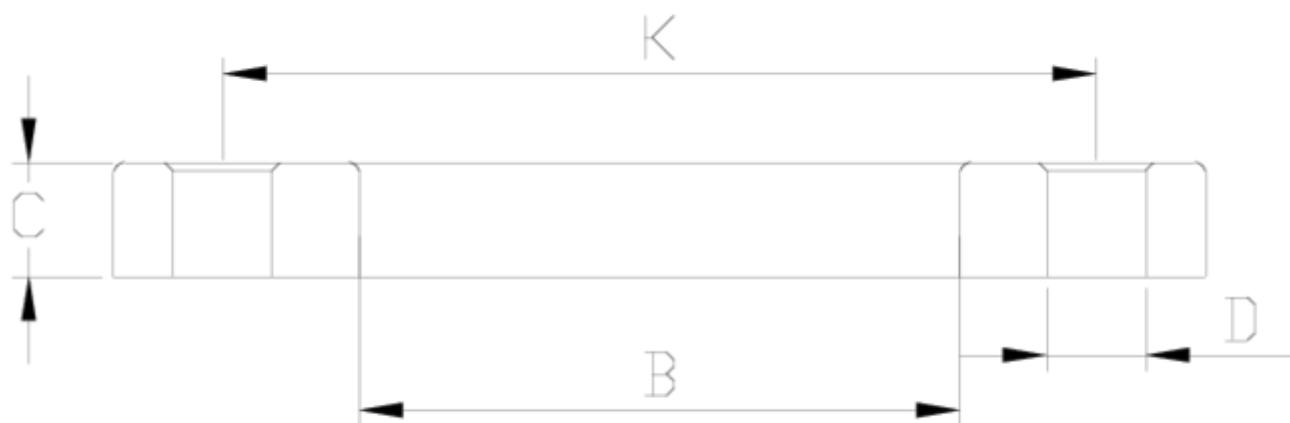

Brides et prote-brides

Brida maciza PPFV para PVC

ITEM 066

RÉFÉRENCE	DESCRIPTION	Poids net	Volume (m ³)	Poids brut	Unités par lot
1010015	BRIDE PLEINE PPFV 50	0,287027	0,02244	14,265	48
1010016	BRIDE PLEINE PPFV 63	0,344332	0,02244	12,195	34
1010017	BRIDE PLEINE PPFV 75	0,454175	0,02244	18,74	40
1010018	BRIDE PLEINE PPFV 90	0,492563	0,03682	16,335	32
1010019	BRIDE PLEINE PPFV 110	0,610029	0,04460	17,7748	28
1010020	BRIDE PLEINE PPFV 125	0,629092	0,02281	15,74	24
1010021	BRIDE PLEINE PPFV 140	0,802755	0,04460	16,785	20
1010022	BRIDE PLEINE PPFV 160	1,0612	0,03129	11,185	10
1010023	BRIDE PLEINE PPFV 200	0,937971	0,03682	7,115	7
1010024	BRIDE PLEINE PPFV 225	1,2573	0,02244	1,745	1
1010070	BRIDE PLEINE PPFV 140*125	0,879505	0,03129	18,32	20
1010119	BRIDE PLEINE PPFV 200-PN10	1,357257	0,03682	10,05	7
1010214	BRIDE PLEINE PPFV 250	2,01	0,04717	2,01	1
1010215	BRIDE PLEINE PPFV 315	2,53	0,06347	2,53	1

ITEM 066 | Brida maciza PPFV para PVC

Código	f	Peso (g)	B	K	C	D	PN	MEDIDA
10015	50	250.08403361345	62	110	20	4x18	PN16	MÉTRICO
10016	63	296.19047619048	78	125	20	4x18	PN16	MÉTRICO
10017	75	402.94736842105	92	145	22	4x18	PN16	MÉTRICO
10018	90	508.11428571429	110	146-160	24	8x18	PN16	MÉTRICO
10019	110	651.59183673469	133	178-190	26	8x18	PN16	MÉTRICO
10020	125	652.0248447205	149	190	27	8x18	PN16	MÉTRICO
10070	140x125	952.88198757764	149	210-216	27	8x18	PN16	MÉTRICO
10021	140	756.23076923077	167	210-216	29	8x18	PN16	MÉTRICO
10022	160	985.40816326531	190	235-241	30	8x22	PN10	MÉTRICO
10023	200	1032	227	270	30	8x22	PN6	MÉTRICO

ITEM 066 | Brida maciza PPFV para PVC

10119	200-PN10	1323.1428571429	235	292-298	34	8x22	PN10	MÉTRICO
10024	225	1050	249	292-298	34	8x22	PN10	MÉTRICO
10214	250	2192.1428571429	285	350-356	34	12x22	PN10	MÉTRICO
10215	315	2478.1428571429	350	400-432	34	12x22	PN6	MÉTRICO