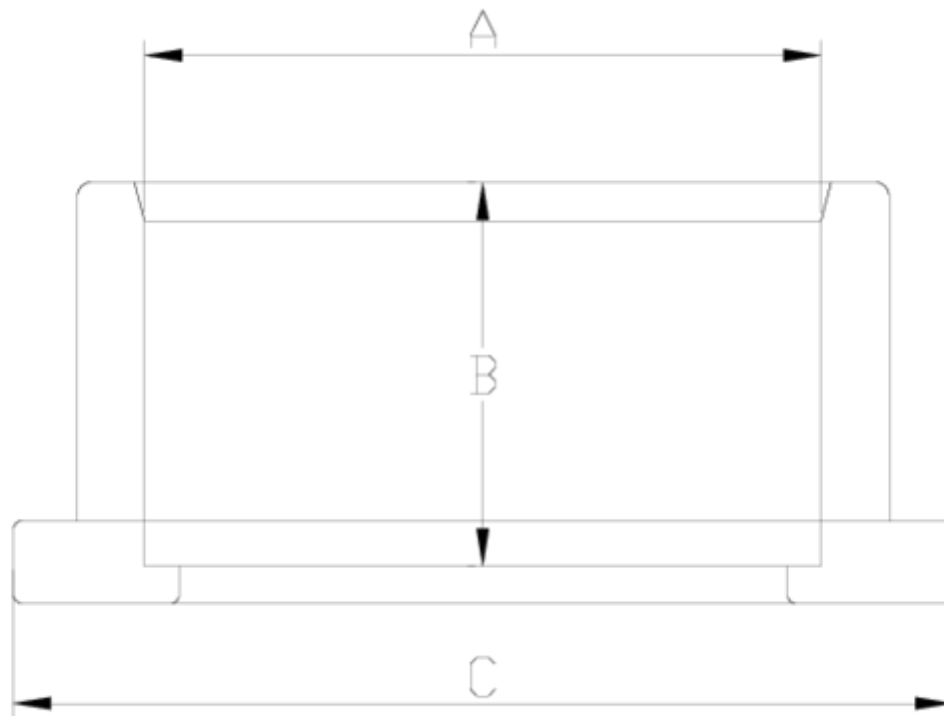

Válvulas de mariposa PP-RCT

Portabrida plano PP-RCT

ITEM 14P

REFERENCIA	DESCRIPCIÓN	Peso neto	Volumen (m ³)	Peso bruto	Unidades lote
110P000	PORTABRIDA PLANO 63 PP-RCT VERDE	0,083	0,00472	0,2831	1
110P001	PORTABRIDA PLANO 75 PP-RCT VERDE	0,1895	0,00472	0,4961	1
110P002	PORTABRIDA PLANO 90 PP-RCT VERDE	0,2304	0,00472	0,578	1
110P003	PORTABRIDA PLANO 110 PP-RCT VERDE	0,286	0,00472	0,6891	1
110P005	PORTABRIDA PLANO 125 PP-RCT VERDE	0,7264	0,00472	1,5699	1
110P006	PORTABRIDA PLANO 160 PP-RCT VERDE	0,78	0,02243	2,0477	1
110P007	PORTABRIDA PLANO 200 PP-RCT VERDE	1,05	0,03682	2,6492	1

ITEM 14P | Portabrida plano PP-RCT

Código	Peso	DN	A	B	C
10P000	107	65	63	38	90
10P001	185	65	75	44	106
10P002	275	80	90	51	125
10P003	497	100	110	61	150
10P004	597	125	125	69	168
10P005	1180	125	160	86	213
10P006	1650	200	200	100	247