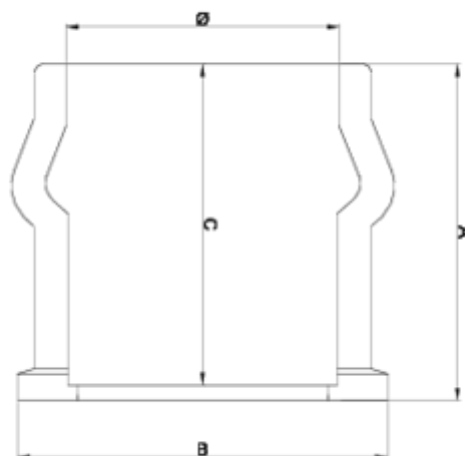

## ITEM 65N

REFERENCIA	DESCRIPCIÓN	Peso neto	Volumen (m <sup>3</sup> )	Peso bruto	Unidades lote
101N766	PORTABRIDA SNS JUNTA ELASTICA 160	1,576	0,01782	3,56	2
101N767	PORTABRIDA SNS JUNTA ELASTICA 200	2,551	0,02243	3,078	1

## ITEM 65N | Conexión SNS® con junta elástica

CÓDIGO	Ø	PESO (g)	BRIDA SNS	A	B	C	PN	MEDIDA
1N766	160	1576	160	136	201	129	PN10	MÉTRICO
1N767	200	2551	200	145	250	141	PN10	MÉTRICO