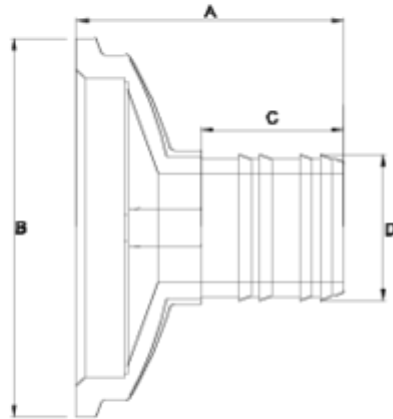

Accesorios de presión Netvitc System®

Conexión espiga

ITEM 68N

REFERENCIA	DESCRIPCIÓN	Peso neto	Volumen (m ³)	Peso bruto	Unidades lote
101N771	PORTABRIDA SNS ESPIGA 125-2"	0,258	0,02243	1,5197	4
101N773	PORTABRIDA SNS ESPIGA 125-3"	0,375	0,01553	1,845	4

ITEM 68N | Conexión espiga

CÓDIGO	f	PESO(g)	BRIDA	A	B	C	D	PN	MEDIDA
1N771	2"	258	125	112	159	60	61	PN10	MÉTRICO
1N773	3"	350	125	134	159	86	100	PN10	MÉTRICO

Documentación de Producto

Certificados de Producto