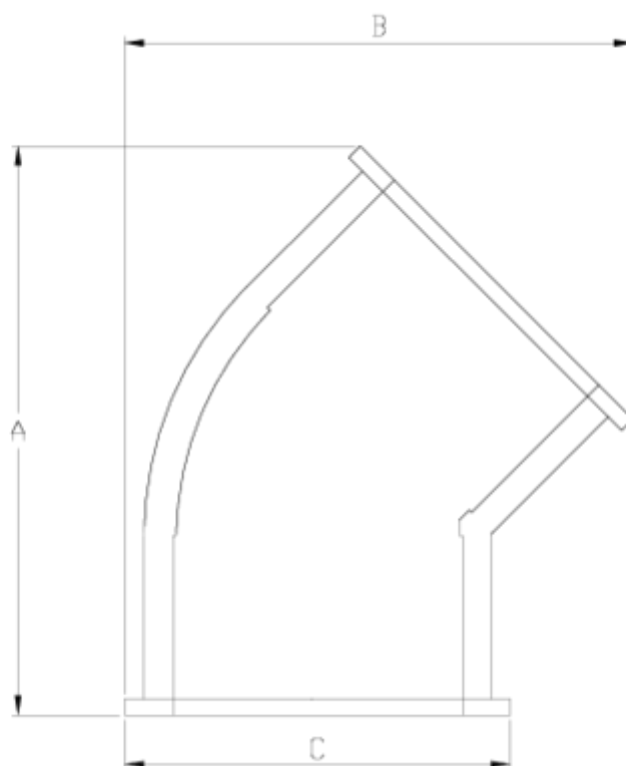

Accesorios de presión Netvitc System®

Codo 45° Netvitc System®

PPFV

ITEM 30N

REFERENCIA	DESCRIPCIÓN	Peso neto	Volumen (m ³)	Peso bruto	Unidades lote
101N225	CODO 45° NETVITC SYSTEM 63 PP	0	0,02243	0	10
101N227	CODO 45° NETVITC SYSTEM 90 PP	0,457275	0,04717	4,3	8
101N228	CODO 45° NETVITC SYSTEM 110 PP	0,72	0,04880	6,34	8

ITEM 30N | Codo 45° Netvitc System® PPFV

CÓDIGO	Ø	PESO	BRIDA	A	B	C	D	PN	MEDIDA
1N225	63	186	63	118	113	92	35	PN10	MÉTRICO
1N227	90	457	90	166	152	121	50	PN10	MÉTRICO
1N228	110	720	110	196	179	144	61	PN10	MÉTRICO