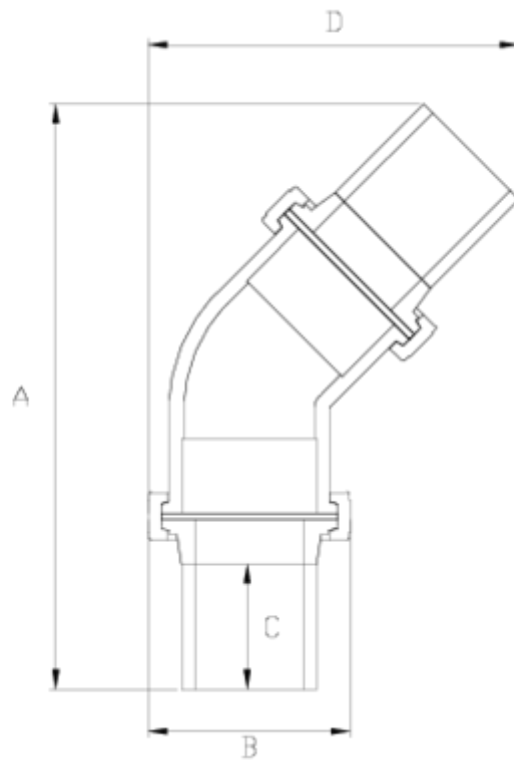

### ITEM 31N

REFERENCIA	DESCRIPCIÓN	Peso neto	Volumen (m <sup>3</sup> )	Peso bruto	Unidades lote
101N235	CODO 45° NET. SYS. C/B S/ENC 63 PP	0,878	0,01553	0	4
101N237	CODO 45° NET. SYS. C/B S/ENC 90 PP	1,958	0,04880	8,41	4
101N238	CODO 45° NET. SYS. C/B S/ENC 110 PP	2,652	0,06150	11,588	4