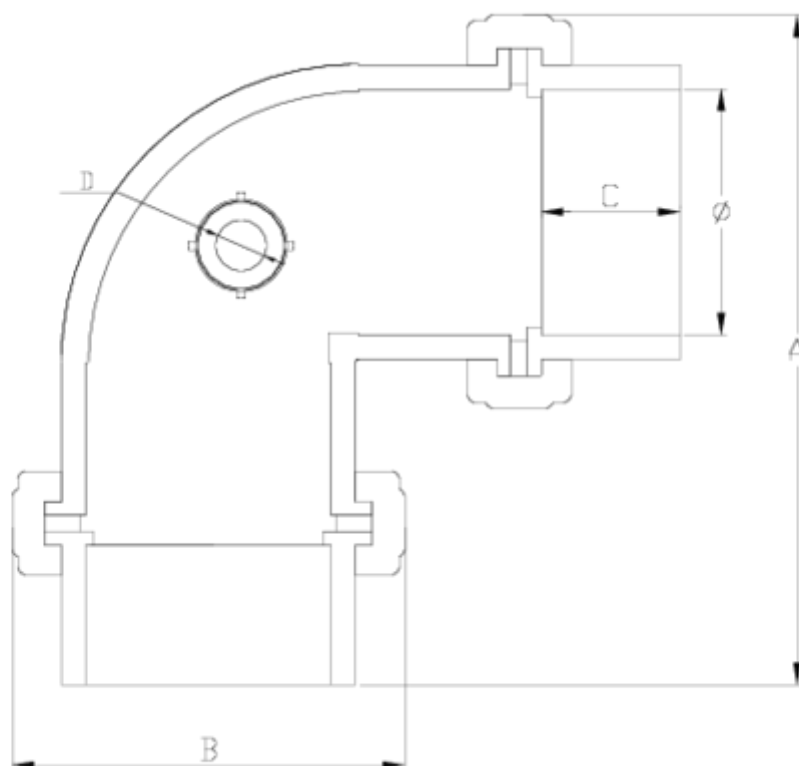

Accesorios de presión Netvitc System®

Codo 90° Netvitc System PVC

"AIR-L" C/B Salida R/H

ITEM 61N

REFERENCIA	DESCRIPCIÓN	Peso neto	Volumen (m ³)	Peso bruto	Unidades lote
101N820	CODO 90° NET SYS "AIR L" C/B 90-3/4"	2,031	0,00000	8,124	4
101N822	CODO 90° NET SYS "AIR L" C/B 110-1"	2,981	0,00000	11,924	4

ITEM 61N | Codo 90° Netvitc System PVC "AIR-L" C/B Salida R/H

CÓDIGO	f	PESO	BRIDA	A	B	C	D	PN	MEDIDA
1N820	90	2116	90	242	164	52	3/4"	PN10	MÉTRICO
1N821	110	3050	110	286	188	61	1"	PN10	MÉTRICO

Documentación de Producto