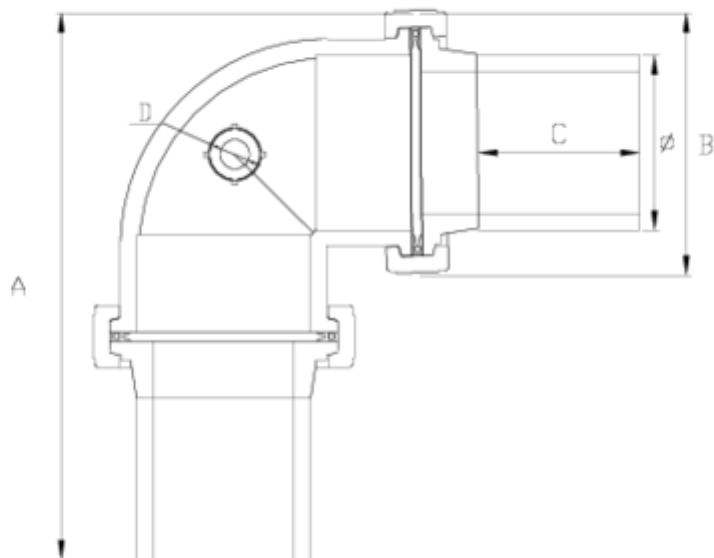

Accesorios de presión Netvitc System®

Codo 90° Netvitc System PPFV "AIR-L" C/B Salida R/H ITEM 63N

REFERENCIA	DESCRIPCIÓN	Peso neto	Volumen (m ³)	Peso bruto	Unidades lote
101N840	CODO 90° NET SYS "AIR L" C/B 90-3/4" PP	2,036	0,04717	8,144	4
101N842	CODO 90° NET SYS "AIR L" C/B 110-1" PP	2,906	0,04879	11,624	4

ITEM 63N | Codo 90° Netvitc System PPFV "AIR-L" C/B Salida R/H

CÓDIGO	f	PESO	BRIDA	A	B	C	d	PN	MEDIDA
1N840	90	2036	90	325	164	103	3/4"	PN10	MÉTRICO
1N842	110	2906	110	367	188	112	1"	PN10	MÉTRICO

Documentación de Producto