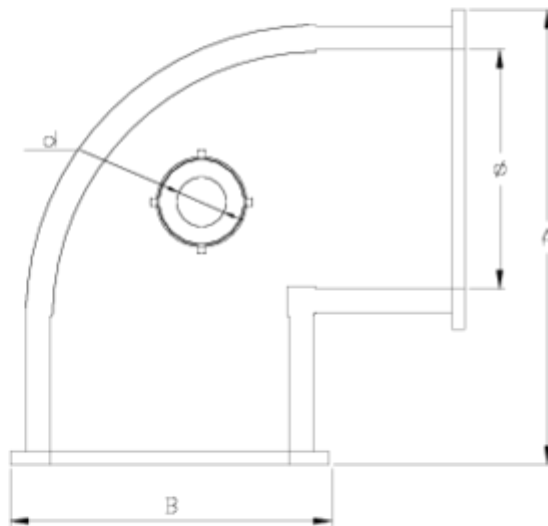

# Codo 90° Netvitc System PPFV "AIR-L" Salida R/H ITEM 62N

REFERENCIA	DESCRIPCIÓN	Peso neto	Volumen (m <sup>3</sup> )	Peso bruto	Unidades lote
101N830	CODO 90° NET SYS "AIR L" PP 90-3/4"	0,604	0,00000	4,832	8
101N832	CODO 90° NET SYS "AIR L" PP 110-1"	0,996638	0,00000	8,76	8

## ITEM 62N | Codo 90° Netvitc System PPFV "AIR-L" Salida R/H

CÓDIGO	f	PESO	BRIDA	A	B	C	d	PN	MEDIDA
1N207	90	600	90	160	121	50	3/4"	PN10	MÉTRICO
1N208	110	890	110	191	144	61	1"	PN10	MÉTRICO